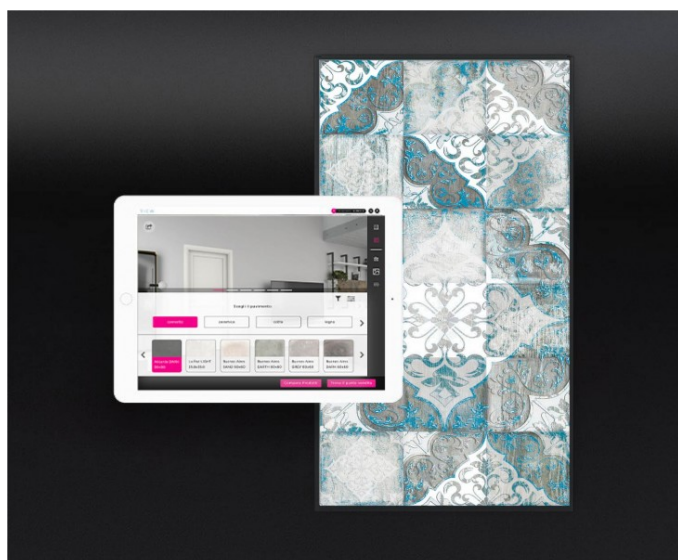

Garanzia

Garanzia standard come prevista da contratto 12 mesi

Incluso

Estensione garanzia oltre a quella inclusa fino a 24 mesi

Disponibile

Servizi Extra

Installazione e step configurazione iniziale

Disponibile

Formazione all'uso del software

Licenza SURFACE

SURFACE è la piattaforma web B2B2C che ti permette di presentare, configurare e vendere i tuoi prodotti attraverso uno strumento semplice, digitale e coinvolgente. Quando SURFACE si connette a TILE diventa una vera attrazione, capace di portare nuovi clienti nel tuo punto vendita, coinvolgendoli in un'esperienza d'acquisto 4K a grandezza reale.