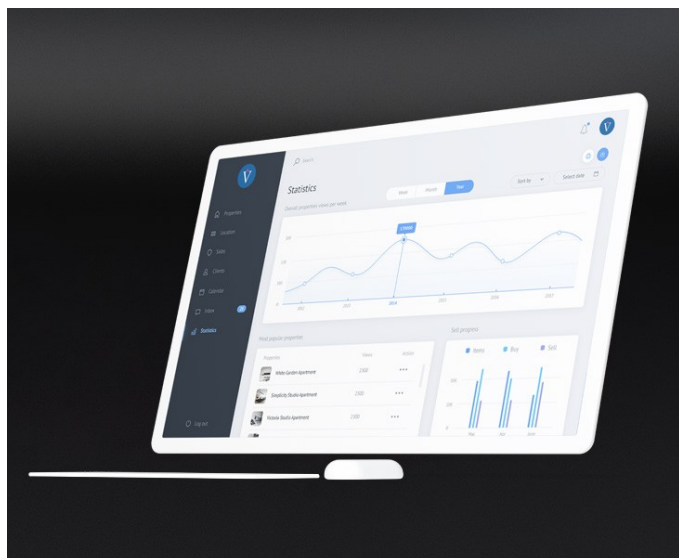

Tile Essential Evo Self

Display ed espositori

Descrizione

TILE Essential Evo Self è il totem **Display 55" Led 4K Per Showroom Di Pavimenti O Rivestimenti Ceramici**

È realizzato con **Materiali Solidi** e **Componenti Elettroniche Durevoli**, senza rinunciare ad un **Design Elegante** ed estremamente compatto che lo rende perfetto per qualsiasi tipologia di showroom.

SURFACE è la piattaforma web B2B2C che ti permette di presentare, configurare e vendere i tuoi prodotti attraverso uno strumento semplice, digitale e coinvolgente. Quando SURFACE si connette a TILE diventa una vera attrazione, capace di portare nuovi clienti nel tuo punto vendita, coinvolgendoli in un'esperienza d'acquisto 4K a grandezza reale.

The Tail

The tail è il media player definitivo per ogni punto vendita 4.0. Ti consente di riprodurre qualsiasi contenuto direttamente attraverso TILE: carica video, locandine, foto, promozioni o pubblicità e avrai un sistema per organizzare, programmare e visualizzare tutto ciò che rappresenta il tuo brand e i tuoi prodotti.