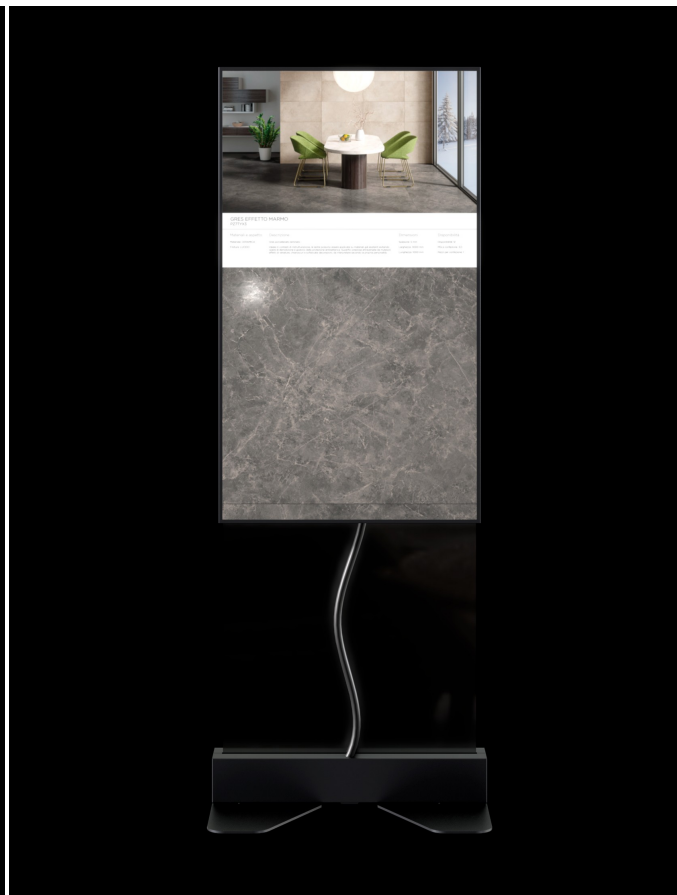

Tile Essential Evo Self