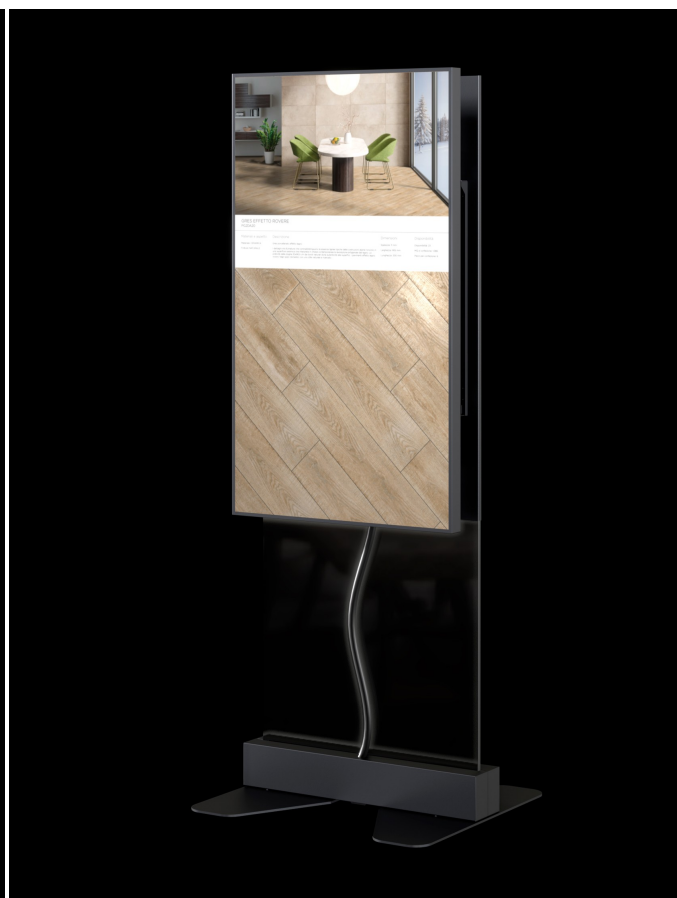

Tile Essential Evo Self

Display ed espositori

Descrizione

TILE Essential Evo Self è il totem **Display 55" Led 4K Per Showroom Di Pavimenti O Rivestimenti Ceramici**

È realizzato con **Materiali Solidi** e **Componenti Elettroniche Durevoli**, senza rinunciare ad un **Design Elegante** ed estremamente compatto che lo rende perfetto per qualsiasi tipologia di showroom.

Voilàp Box

Voilàp Box è sempre inclusa all'interno dell'offerta base ed è l'elemento a maggior valore aggiunto del sistema perchè permette di dare vita ai prodotti visualizzandoli in scala 1:1 e in qualità fotorealistica, indipendentemente dal formato di display collegato. La Voilàp Box è dotata di colorimetro per assicurare costantemente la perfetta correlazione tra il colore rappresentato sullo schermo e il colore del campione fisico.

Gallery

Tile Essential Evo Self

Tile Essential Evo Self

Tile Essential Evo Self

Tile Essential Evo Self