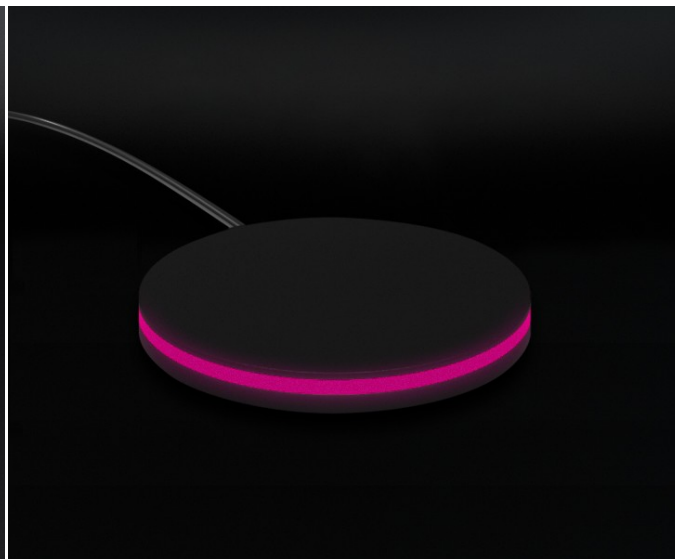

Tecnologia RGB

Connetti il tuo catalogo digitale con i tuoi campioni fisici! Mirror RGB si collega a TILE e ti permette di replicare in digitale qualsiasi prodotto o campione del tuo show-room. Appoggia una finitura, un profilo o un accessorio sulla superficie di Mirror RGB per visualizzare immediatamente ogni dettaglio estetico; i tuoi clienti potranno configurare la posa dei prodotti ceramici mentre toccano con mano il campione di materiale fisico.