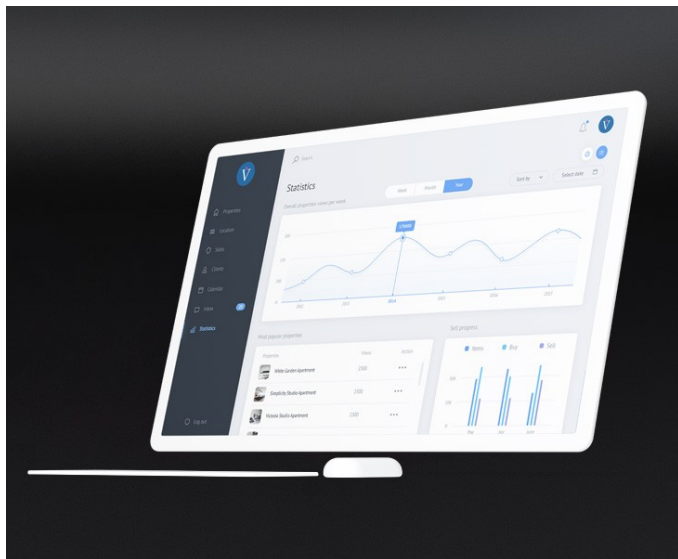

Tile Essential Evo Self

Display ed espositori

Descrizione

TILE Essential Evo Self è il totem **Display 55" Led 4K Per Showroom Di Pavimenti O Rivestimenti Ceramici**

È realizzato con **Materiali Solidi** e **Componenti Elettroniche Durevoli**, senza rinunciare ad un **Design Elegante** ed estremamente compatto che lo rende perfetto per qualsiasi tipologia di showroom.

SURFACE è la piattaforma web B2B2C che ti permette di presentare, configurare e vendere i tuoi prodotti attraverso uno strumento semplice, digitale e coinvolgente. Quando SURFACE si connette a TILE diventa una vera attrazione, capace di portare nuovi clienti nel tuo punto vendita, coinvolgendoli in un'esperienza d'acquisto 4K a grandezza reale.

The Tail

The tail è il media player definitivo per ogni punto vendita 4.0. Ti consente di riprodurre qualsiasi contenuto direttamente attraverso TILE: carica video, locandine, foto, promozioni o pubblicità e avrai un sistema per organizzare, programmare e visualizzare tutto ciò che rappresenta il tuo brand e i tuoi prodotti.