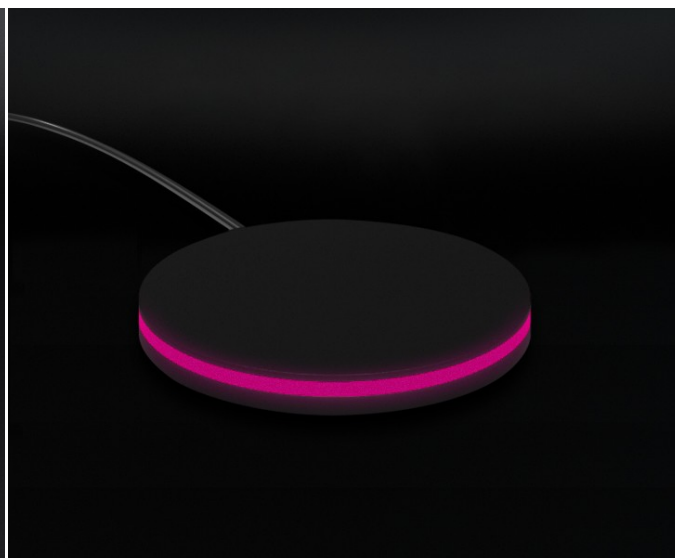

Tecnologia RGB

Connetti il tuo catalogo digitale con i tuoi campioni fisici! Mirror RGB si collega a TILE e ti permette di replicare in digitale qualsiasi prodotto o campione del tuo show-room. Appoggia una finitura, un profilo o un accessorio sulla superficie di Mirror RGB per visualizzare immediatamente ogni dettaglio estetico; i tuoi clienti potranno configurare la posa dei prodotti ceramici mentre toccano con mano il campione di materiale fisico.