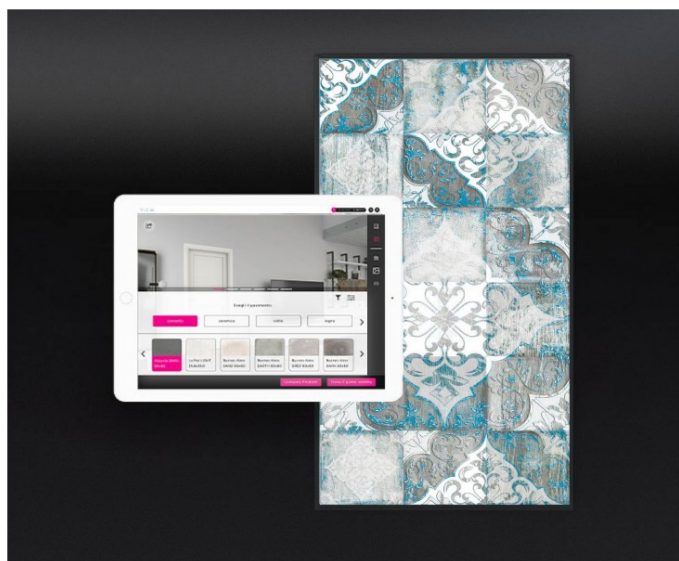

### Licenza SURFACE

SURFACE è la piattaforma web B2B2C che ti permette di presentare, configurare e vendere i tuoi prodotti attraverso uno strumento semplice, digitale e coinvolgente. Quando SURFACE si connette a TILE diventa una vera attrazione, capace di portare nuovi clienti nel tuo punto vendita, coinvolgendoli in un'esperienza d'acquisto 4K a grandezza reale.