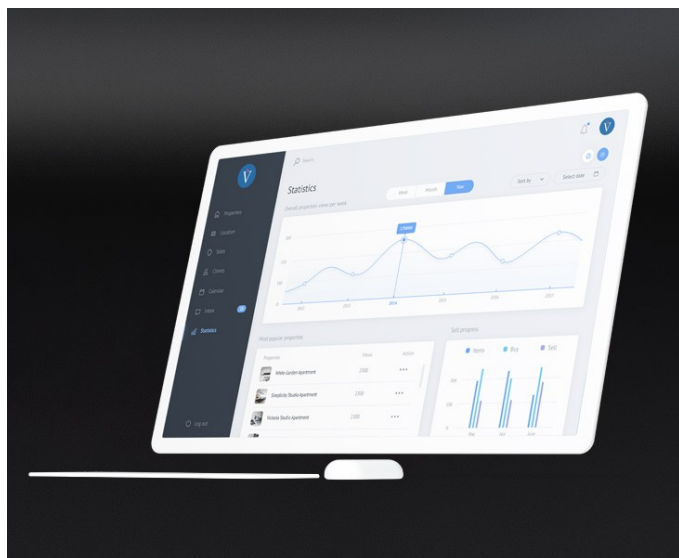

### Licenza SURFACE

SURFACE è la piattaforma web B2B2C che ti permette di presentare, configurare e vendere i tuoi prodotti attraverso uno strumento semplice, digitale e coinvolgente. Quando SURFACE si connette a TILE diventa una vera attrazione, capace di portare nuovi clienti nel tuo punto vendita, coinvolgendoli in un'esperienza d'acquisto 4K a grandezza reale.

### The Tail

The tail è il media player definitivo per ogni punto vendita 4.0. Ti consente di riprodurre qualsiasi contenuto direttamente attraverso TILE : carica video, locandine, foto, promozioni o pubblicità e avrai un sistema per organizzare, programmare e visualizzare tutto ciò che rappresenta il tuo brand e i tuoi prodotti.