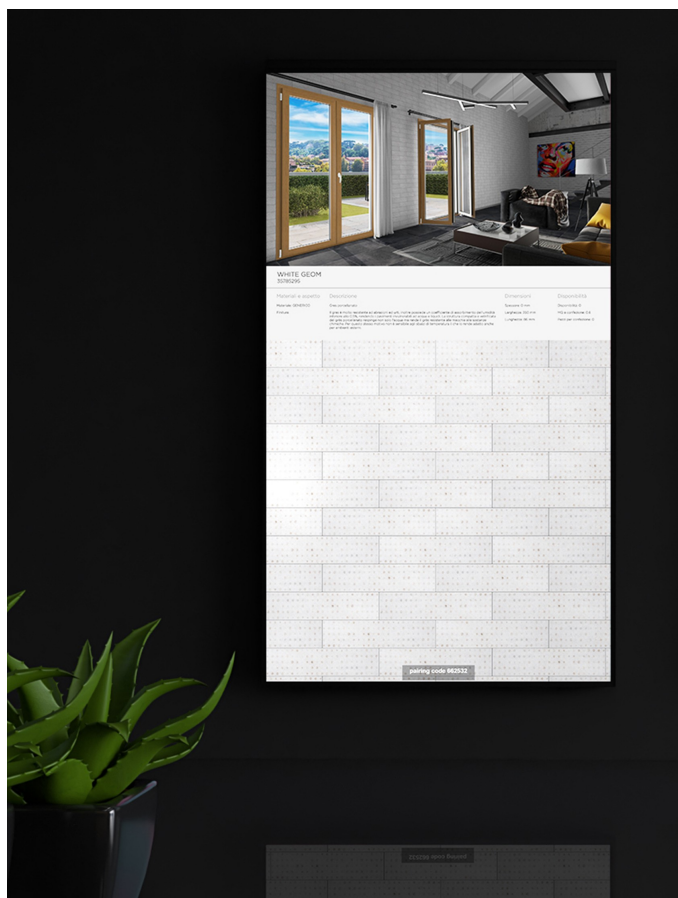

Tile Essential Evo 85" Muro