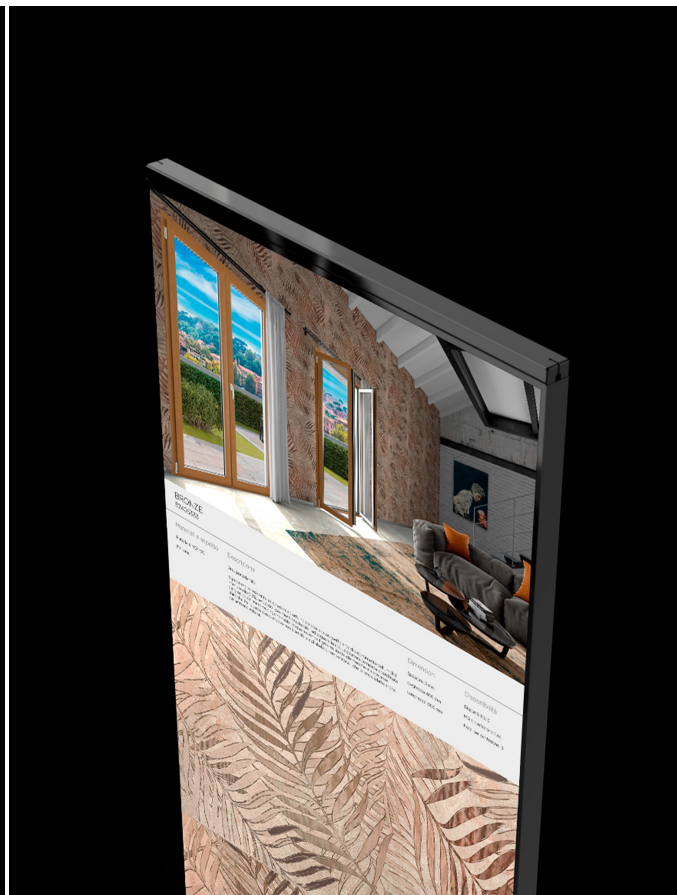

Tile Essential Evo 75"