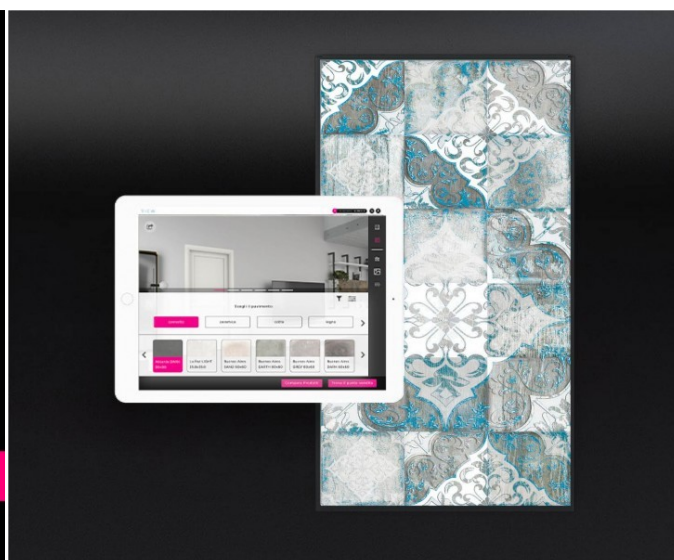

Voilàp Box è sempre inclusa all'interno dell'offerta base ed è l'elemento a maggior valore aggiunto del sistema perchè permette di dare vita ai prodotti visualizzandoli in scala 1:1 e in qualità fotorealistica, indipendentemente dal formato di display collegato. La Voilàp Box è dotata di colorimetro per assicurare costantemente la perfetta correlazione tra il colore rappresentato sullo schermo e il colore del campione fisico.