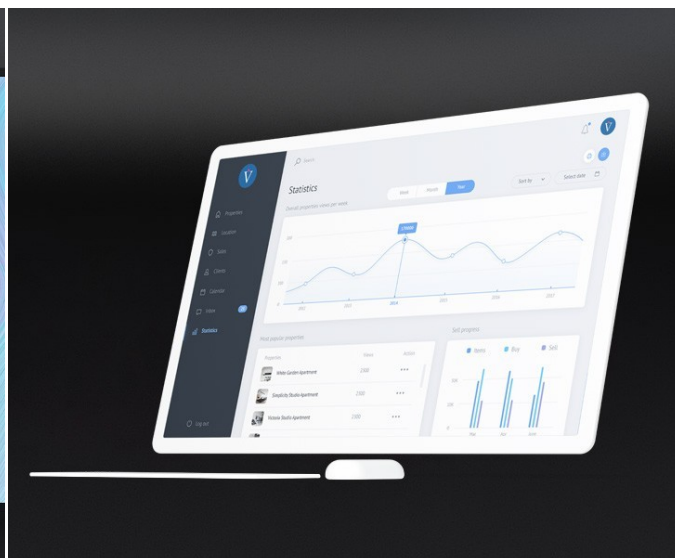

Business Intelligence

La business intelligence di SURFACE raccoglie e memorizza tutte le informazioni necessarie per comprendere le esigenze e i desideri della tua clientela. Grazie ai dati raccolti durante il processo di configurazione dei prodotti la B.I. ti fornisce analitiche e statistiche fondamentali per interpretare il mercato e dare maggiore forza alla tua strategia commerciale.