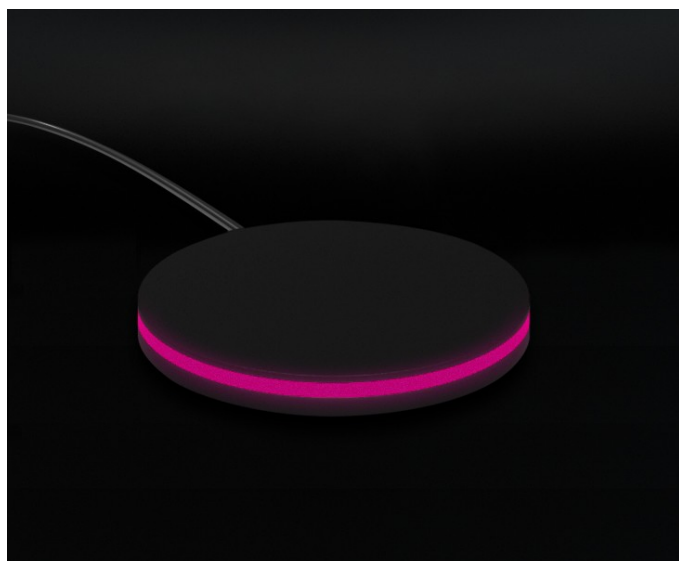

Tecnologia RGB

Connetti il tuo catalogo digitale con i tuoi campioni fisici! Mirror RGB si collega a TILE e ti permette di replicare in digitale qualsiasi prodotto o campione del tuo show-room. Appoggia una finitura, un profilo o un accessorio sulla superficie di Mirror RGB per visualizzare immediatamente ogni dettaglio estetico; i tuoi clienti potranno configurare la posa dei prodotti ceramici mentre toccano con mano il campione di materiale fisico.