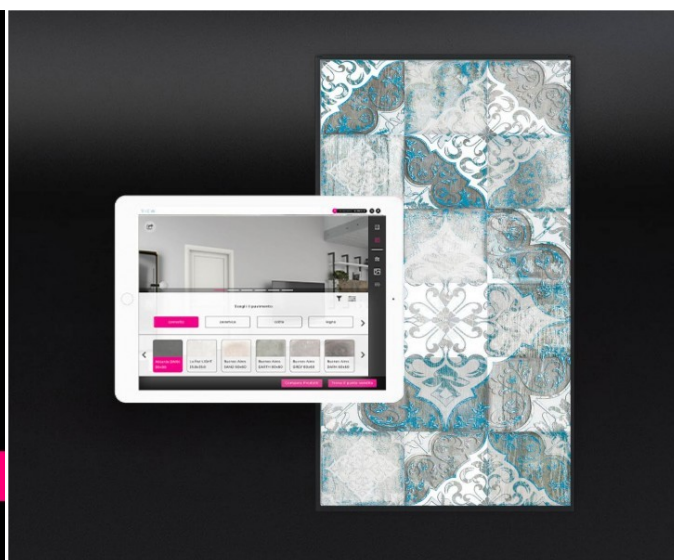

Licenza SURFACE

SURFACE è la piattaforma web B2B2C che ti permette di presentare, configurare e vendere i tuoi prodotti attraverso uno strumento semplice, digitale e coinvolgente. Quando SURFACE si connette a TILE diventa una vera attrazione, capace di portare nuovi clienti nel tuo punto vendita, coinvolgendoli in un'esperienza d'acquisto 4K a grandezza reale.