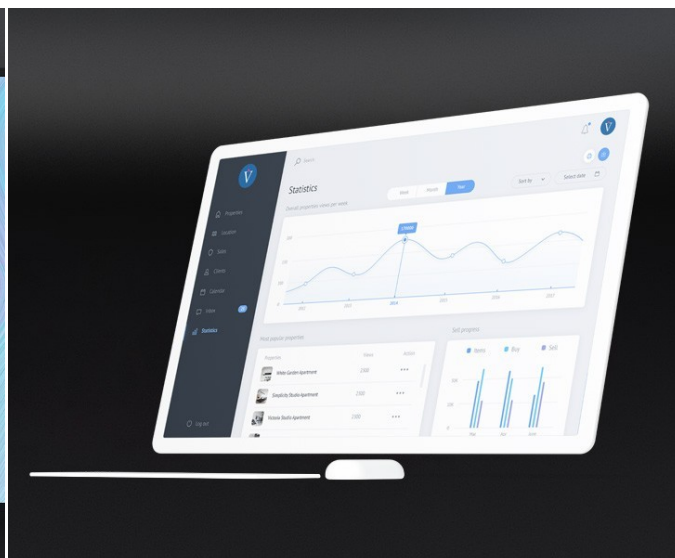

Voilàp Box è sempre inclusa all'interno dell'offerta base ed è l'elemento a maggior valore aggiunto del sistema perchè permette di dare vita ai prodotti visualizzandoli in scala 1:1 e in qualità fotorealistica, indipendentemente dal formato di display collegato. La Voilàp Box è dotata di colorimetro per assicurare costantemente la perfetta correlazione tra il colore rappresentato sullo schermo e il colore del campione fisico.

Licenza SURFACE

SURFACE è la piattaforma web B2B2C che ti permette di presentare, configurare e vendere i tuoi prodotti attraverso uno strumento semplice, digitale e coinvolgente. Quando SURFACE si connette a TILE diventa una vera attrazione, capace di portare nuovi clienti nel tuo punto vendita, coinvolgendoli in un'esperienza d'acquisto 4K a grandezza reale.

The Tail

The tail è il media player definitivo per ogni punto vendita 4.0. Ti consente di riprodurre qualsiasi contenuto direttamente attraverso TILE : carica video, locandine, foto, promozioni o pubblicità e avrai un sistema per organizzare, programmare e visualizzare tutto ciò che rappresenta il tuo brand e i tuoi prodotti.