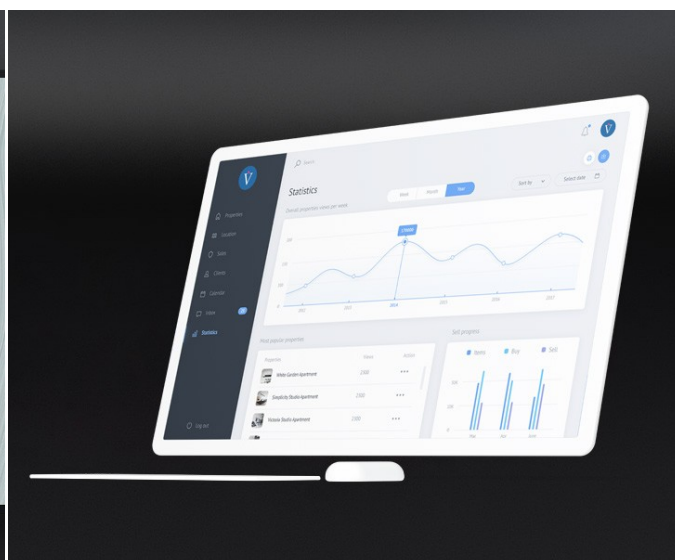

### Licenza the Tail

The Tail è il media player definitivo per ogni punto vendita 4.0. Ti consente di riprodurre qualsiasi contenuto direttamente attraverso TILE: carica video, locandine, foto, promozioni o pubblicità e avrai un sistema per organizzare, programmare e visualizzare tutto ciò che rappresenta il tuo brand e i tuoi prodotti.