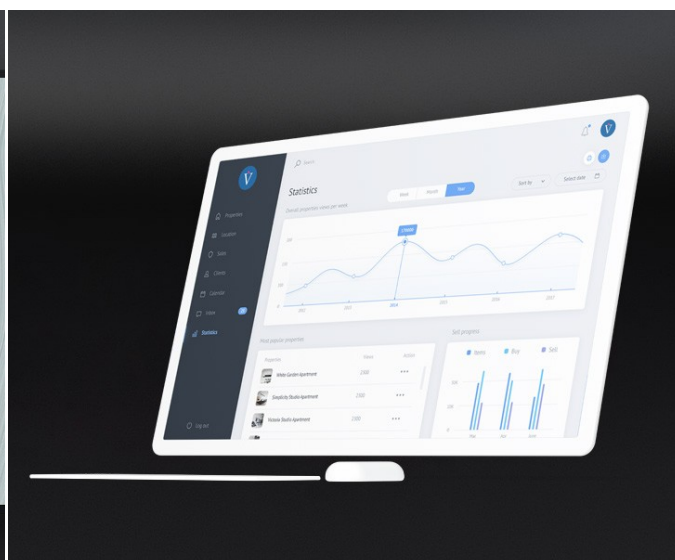

Servizi Extra

Installazione e step configurazione iniziale

Disponibile

Formazione all'uso del software

Disponibile

Licenza the Tail

The Tail è il media player definitivo per ogni punto vendita 4.0. Ti consente di riprodurre qualsiasi contenuto direttamente attraverso TILE: carica video, locandine, foto, promozioni o pubblicità e avrai un sistema per organizzare, programmare e visualizzare tutto ciò che rappresenta il tuo brand e i tuoi prodotti.

Voilàp Box

Voilàp Box è sempre inclusa all'interno dell'offerta base ed è l'elemento a maggior valore aggiunto del sistema perchè permette di dare vita ai prodotti visualizzandoli in scala 1:1 e in qualità fotorealistica, indipendentemente dal formato di display collegato. La Voilàp Box è dotata di colorimetro per assicurare costantemente la perfetta correlazione tra il colore rappresentato sullo schermo e il colore del campione fisico.