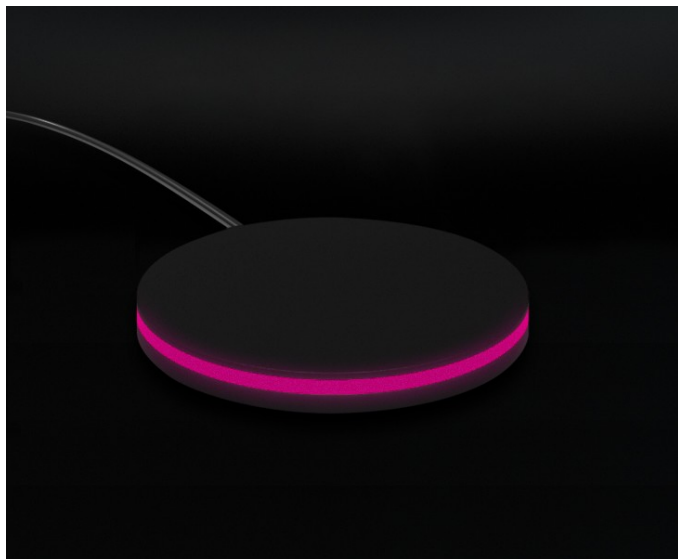

Tecnologia RGB

Connetti il tuo catalogo digitale con i tuoi campioni fisici! Mirror RGB si collega a TILE e ti permette di replicare in digitale qualsiasi prodotto o campione del tuo show-room. Appoggia una finitura, un profilo o un accessorio sulla superficie di Mirror RGB per visualizzare immediatamente ogni dettaglio estetico; i tuoi clienti potranno configurare la posa dei prodotti ceramici mentre toccano con mano il campione di materiale fisico.