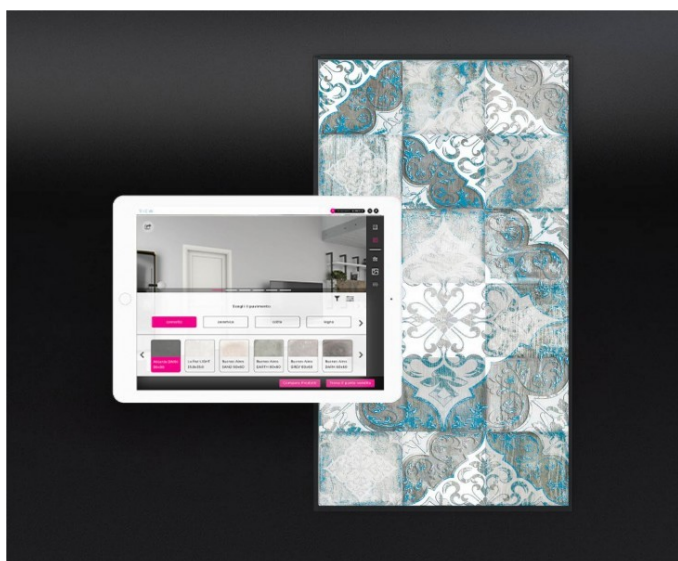

### Tecnologia RGB

Connetti il tuo catalogo digitale con i tuoi campioni fisici! Mirror RGB si collega a TILE e ti permette di replicare in digitale qualsiasi prodotto o campione del tuo show-room. Appoggia una finitura, un profilo o un accessorio sulla superficie di Mirror RGB per visualizzare immediatamente ogni dettaglio estetico; i tuoi clienti potranno configurare la posa dei prodotti ceramici mentre toccano con mano il campione di materiale fisico.

### Voilàp Box

Voilàp Box è sempre inclusa all'interno dell'offerta base ed è l'elemento a maggior valore aggiunto del sistema perchè permette di dare vita ai prodotti visualizzandoli in scala 1:1 e in qualità fotorealistica, indipendentemente dal formato di display collegato. La Voilàp Box è dotata di colorimetro per assicurare costantemente la perfetta correlazione tra il colore rappresentato sullo schermo e il colore del campione fisico.