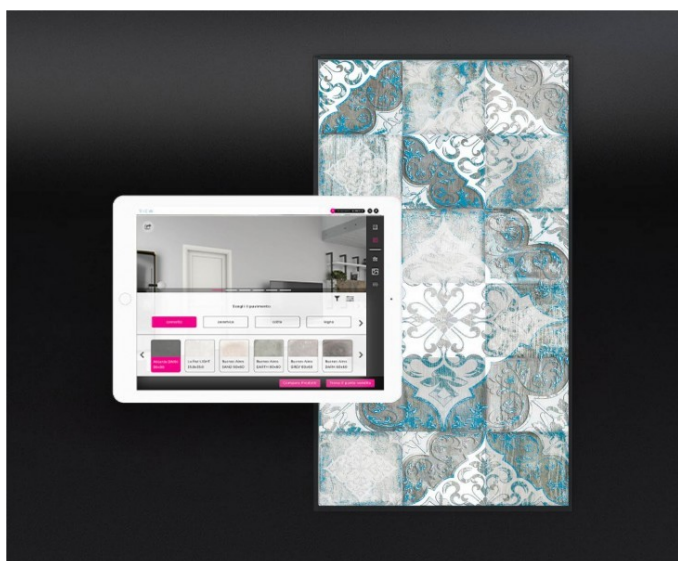

Tecnologia RGB

Connetti il tuo catalogo digitale con i tuoi campioni fisici! Mirror RGB si collega a TILE e ti permette di replicare in digitale qualsiasi prodotto o campione del tuo show-room. Appoggia una finitura, un profilo o un accessorio sulla superficie di Mirror RGB per visualizzare immediatamente ogni dettaglio estetico; i tuoi clienti potranno configurare la posa dei prodotti ceramici mentre toccano con mano il campione di materiale fisico.

Voilàp Box

Voilàp Box è sempre inclusa all'interno dell'offerta base ed è l'elemento a maggior valore aggiunto del sistema perchè permette di dare vita ai prodotti visualizzandoli in scala 1:1 e in qualità fotorealistica, indipendentemente dal formato di display collegato. La Voilàp Box è dotata di colorimetro per assicurare costantemente la perfetta correlazione tra il colore rappresentato sullo schermo e il colore del campione fisico.