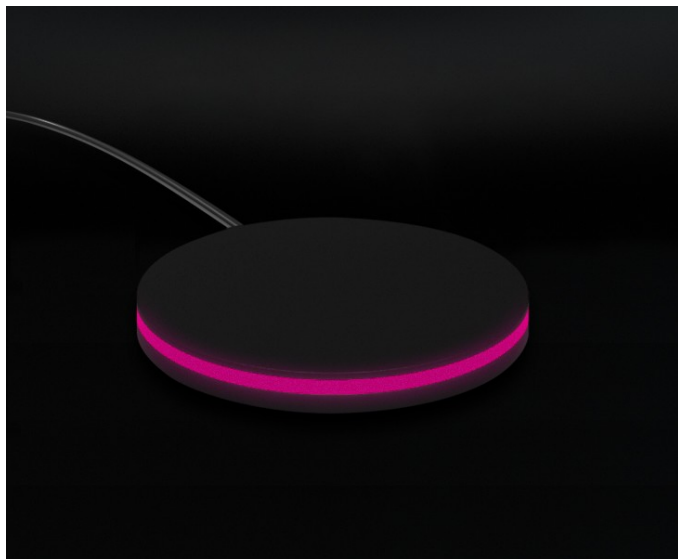

Tecnologia RGB

Connetti il tuo catalogo digitale con i tuoi campioni fisici! Mirror RGB si collega a Sight e ti permette di replicare in digitale qualsiasi prodotto o campione del tuo show-room. Appoggia una finitura, un profilo o un accessorio sulla superficie di Mirror RGB per visualizzare immediatamente ogni dettaglio estetico; i tuoi clienti potranno configurare il loro serramento virtuale mentre toccano con mano ogni elemento che lo caratterizza e che fa parte della tua campionatura.