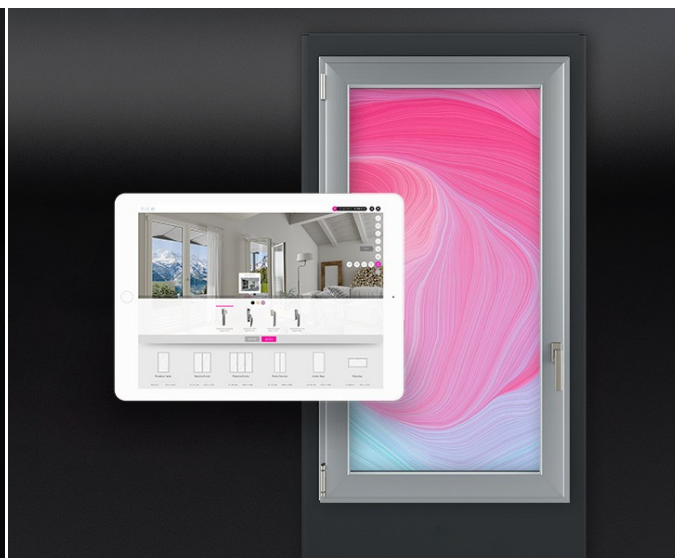

Sight Essential Evo Self 55"

Display ed espositori per serramenti

Descrizione

SIGHT Essential Evo Self è il totem **Display Led 55'' 4K Per Showroom Di Serramenti**.

È realizzato con **Materiali Solidi** e **Componenti Elettroniche Durevoli**, senza rinunciare ad un **Design Elegante** ed estremamente compatto che lo rende perfetto per qualsiasi tipologia di showroom.

Connetti il tuo catalogo digitale con i tuoi campioni fisici! Mirror RGB si collega a Sight e ti permette di replicare in digitale qualsiasi prodotto o campione del tuo show-room. Appoggia una finitura, un profilo o un accessorio sulla superficie di Mirror RGB per visualizzare immediatamente ogni dettaglio estetico; i tuoi clienti potranno configurare il loro serramento virtuale mentre toccano con mano ogni elemento che lo caratterizza e che fa parte della tua campionatura.

The Tail

The tail è il media player definitivo per ogni punto vendita 4.0. Ti consente di riprodurre qualsiasi contenuto direttamente attraverso Sight: carica video, locandine, foto, promozioni o pubblicità e avrai un sistema per organizzare, programmare e visualizzare tutto ciò che rappresenta il tuo brand e i tuoi prodotti.