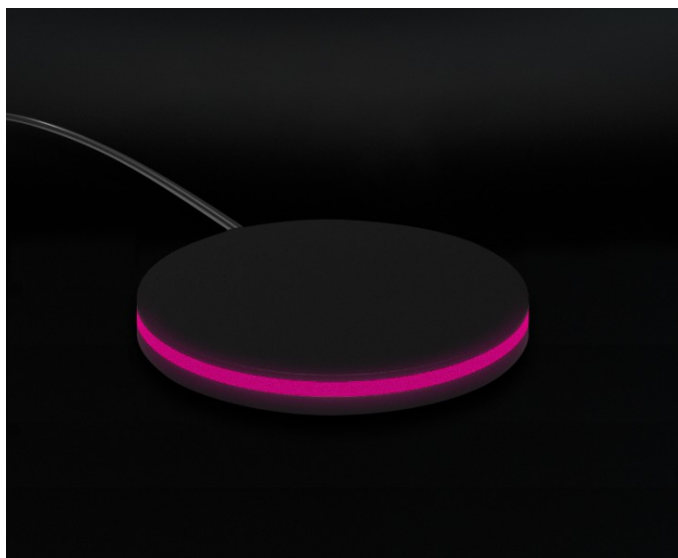

Tecnologia RGB

Connetti il tuo catalogo digitale con i tuoi campioni fisici! Mirror RGB si collega a Sight e ti permette di replicare in digitale qualsiasi prodotto o campione del tuo show-room. Appoggia una finitura, un profilo o un accessorio sulla superficie di Mirror RGB per visualizzare immediatamente ogni dettaglio estetico; i tuoi clienti potranno configurare il loro serramento virtuale mentre toccano con mano ogni elemento che lo caratterizza e che fa parte della tua campionatura.