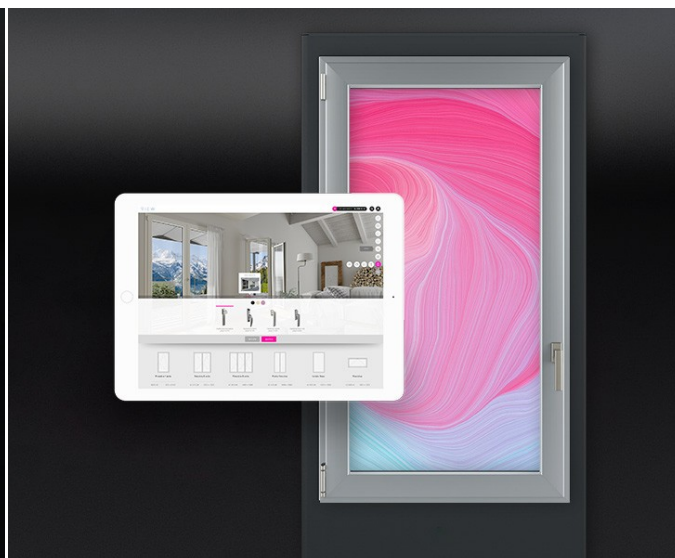

Sight Essential Evo Self 55"

Display ed espositori per serramenti

Descrizione

SIGHT Essential Evo Self è il totem **Display Led 55" 4K Per Showroom Di Serramenti**.

È realizzato con **Materiali Solidi** e **Componenti Elettroniche Durevoli**, senza rinunciare ad un **Design Elegante** ed estremamente compatto che lo rende perfetto per qualsiasi tipologia di showroom.

Connetti il tuo catalogo digitale con i tuoi campioni fisici! Mirror RGB si collega a Sight e ti permette di replicare in digitale qualsiasi prodotto o campione del tuo show-room. Appoggia una finitura, un profilo o un accessorio sulla superficie di Mirror RGB per visualizzare immediatamente ogni dettaglio estetico; i tuoi clienti potranno configurare il loro serramento virtuale mentre toccano con mano ogni elemento che lo caratterizza e che fa parte della tua campionatura.

The Tail

The tail è il media player definitivo per ogni punto vendita 4.0. Ti consente di riprodurre qualsiasi contenuto direttamente attraverso Sight: carica video, locandine, foto, promozioni o pubblicità e avrai un sistema per organizzare, programmare e visualizzare tutto ciò che rappresenta il tuo brand e i tuoi prodotti.