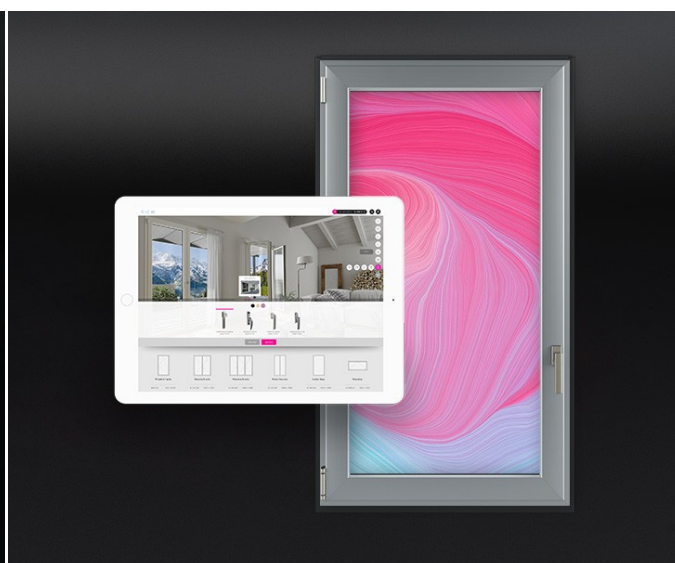

### Tecnologia RGB

Connetti il tuo catalogo digitale con i tuoi campioni fisici! Mirror RGB si collega a Sight e ti permette di replicare in digitale qualsiasi prodotto o campione del tuo show-room. Appoggia una finitura, un profilo o un accessorio sulla superficie di Mirror RGB per visualizzare immediatamente ogni dettaglio estetico; i tuoi clienti potranno configurare il loro serramento virtuale mentre toccano con mano ogni elemento che lo caratterizza e che fa parte della tua campionatura.

### Licenza VIEW

VIEW è la piattaforma web B2B2C che ti permette di presentare, configurare e vendere i tuoi prodotti attraverso uno strumento semplice, digitale e coinvolgente. Quando VIEW si connette a SIGHT diventa una vera attrazione, capace di portare nuovi clienti nel tuo punto vendita, coinvolgendoli in un'esperienza d'acquisto 4K a grandezza reale.