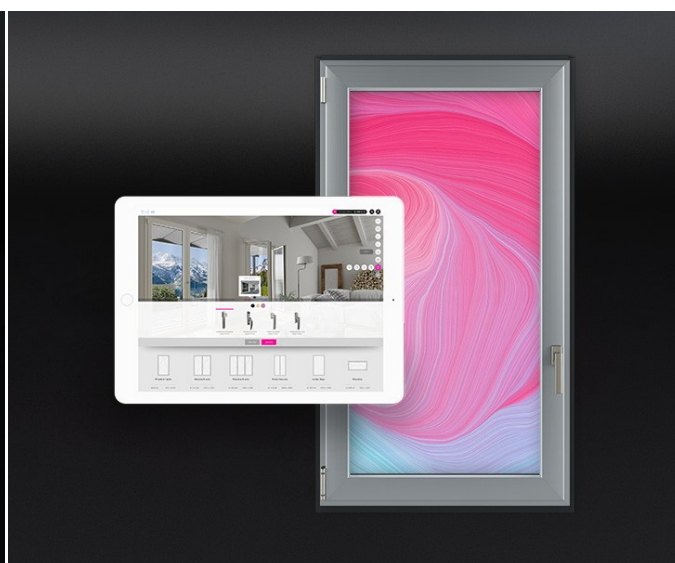

Sight Essential Evo 85"

Display ed espositori per serramenti

Descrizione

SIGHT Essential Evo 85" è il totem con **Display 85" Led 4K Per Showroom Di Serramenti.**

Attraverso il display diventa possibile rappresentare in digitale qualsiasi tipologia di porta o portafinestra, riproducendo ogni dettaglio estetico, con un grado di realismo mai visto prima, per aumentare l'effetto emozionale sui tuoi clienti.

Tecnologia RGB

Connetti il tuo catalogo digitale con i tuoi campioni fisici! Mirror RGB si collega a Sight e ti permette di replicare in digitale qualsiasi prodotto o campione del tuo show-room. Appoggia una finitura, un profilo o un accessorio sulla superficie di Mirror RGB per visualizzare immediatamente ogni dettaglio estetico; i tuoi clienti potranno configurare il loro serramento virtuale mentre toccano con mano ogni elemento che lo caratterizza e che fa parte della tua campionatura.

Licenza VIEW

VIEW è la piattaforma web B2B2C che ti permette di presentare, configurare e vendere i tuoi prodotti attraverso uno strumento semplice, digitale e coinvolgente. Quando VIEW si connette a SIGHT diventa una vera attrazione, capace di portare nuovi clienti nel tuo punto vendita, coinvolgendoli in un'esperienza d'acquisto 4K a grandezza reale.