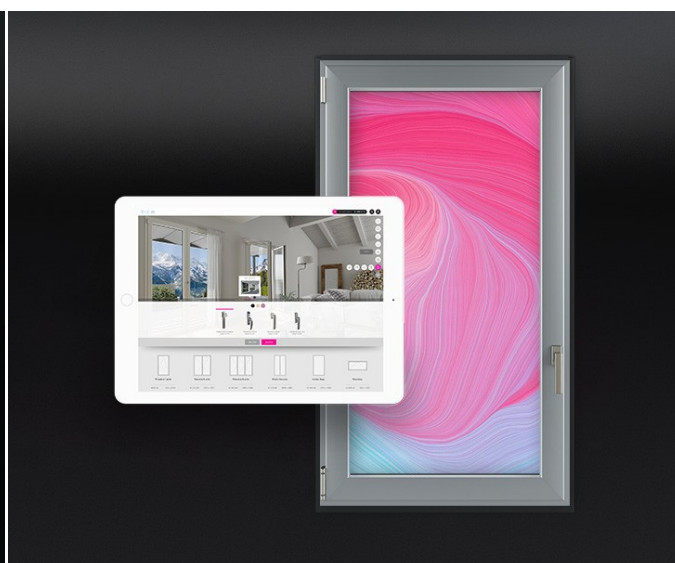

Sight Essential Evo 85"

Display ed espositori per serramenti

Descrizione

SIGHT Essential Evo 85" è il totem con **Display 85" Led 4K Per Showroom Di Serramenti**.

Attraverso il display diventa possibile rappresentare in digitale qualsiasi tipologia di porta o portafinestra, riproducendo ogni dettaglio estetico, con un grado di realismo mai visto prima, per aumentare l'effetto emozionale sui tuoi clienti.

Tecnologia RGB

Connetti il tuo catalogo digitale con i tuoi campioni fisici! Mirror RGB si collega a Sight e ti permette di replicare in digitale qualsiasi prodotto o campione del tuo show-room. Appoggia una finitura, un profilo o un accessorio sulla superficie di Mirror RGB per visualizzare immediatamente ogni dettaglio estetico; i tuoi clienti potranno configurare il loro serramento virtuale mentre toccano con mano ogni elemento che lo caratterizza e che fa parte della tua campionatura.

Licenza VIEW

VIEW è la piattaforma web B2B2C che ti permette di presentare, configurare e vendere i tuoi prodotti attraverso uno strumento semplice, digitale e coinvolgente. Quando VIEW si connette a SIGHT diventa una vera attrazione, capace di portare nuovi clienti nel tuo punto vendita, coinvolgendoli in un'esperienza d'acquisto 4K a grandezza reale.

The Tail

The tail è il media player definitivo per ogni punto vendita 4.0. Ti consente di riprodurre qualsiasi contenuto direttamente attraverso Sight: carica video, locandine, foto, promozioni o pubblicità e avrai un sistema per organizzare, programmare e visualizzare tutto ciò che rappresenta il tuo brand e i tuoi prodotti.