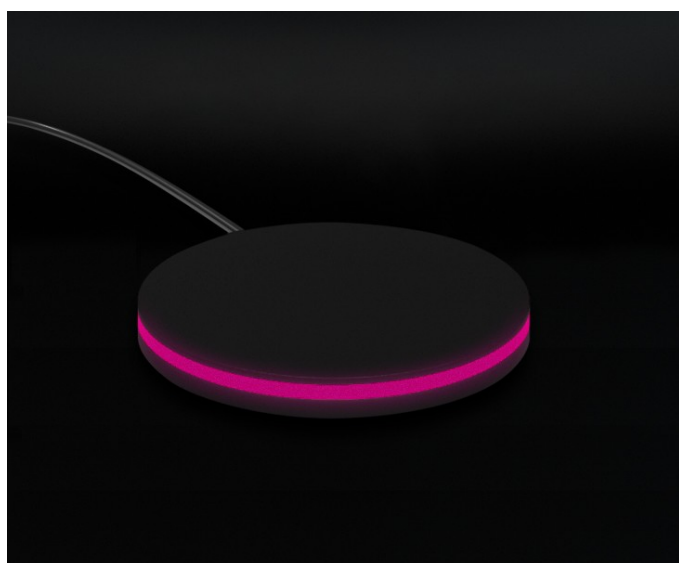

Scatola in cartone + Pallet per 86"

Incluso

Garanzia

Garanzia standard come prevista da contratto 12 mesi

Incluso

Estensione garanzia oltre a quella inclusa fino a 24 mesi

Disponibile

Servizi Extra

Installazione e step configurazione iniziale

Disponibile

Formazione all'uso del software

Tecnologia RGB

Connetti il tuo catalogo digitale con i tuoi campioni fisici! Mirror RGB si collega a Sight e ti permette di replicare in digitale qualsiasi prodotto o campione del tuo show-room. Appoggia una finitura, un profilo o un accessorio sulla superficie di Mirror RGB per visualizzare immediatamente ogni dettaglio estetico; i tuoi clienti potranno configurare il loro serramento virtuale mentre toccano con mano ogni elemento che lo caratterizza e che fa parte della tua campionatura.