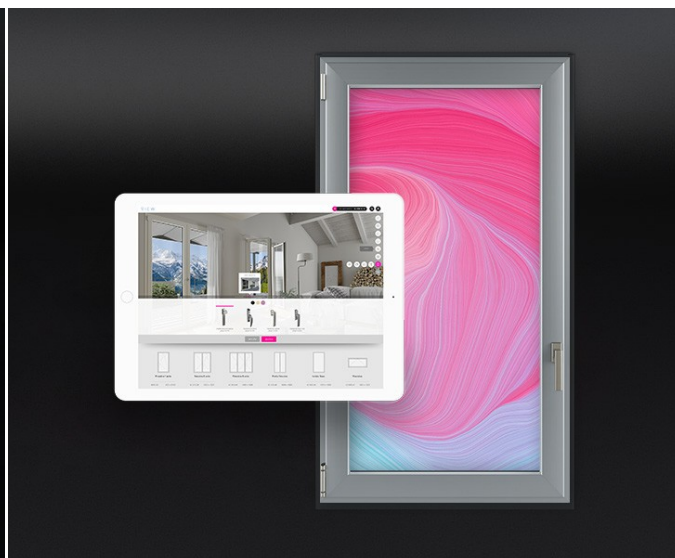

Licenza VIEW

VIEW è la piattaforma web B2B2C che ti permette di presentare, configurare e vendere i tuoi prodotti attraverso uno strumento semplice, digitale e coinvolgente. Quando VIEW si connette a SIGHT diventa una vera attrazione, capace di portare nuovi clienti nel tuo punto vendita, coinvolgendoli in un'esperienza d'acquisto 4K a grandezza reale.