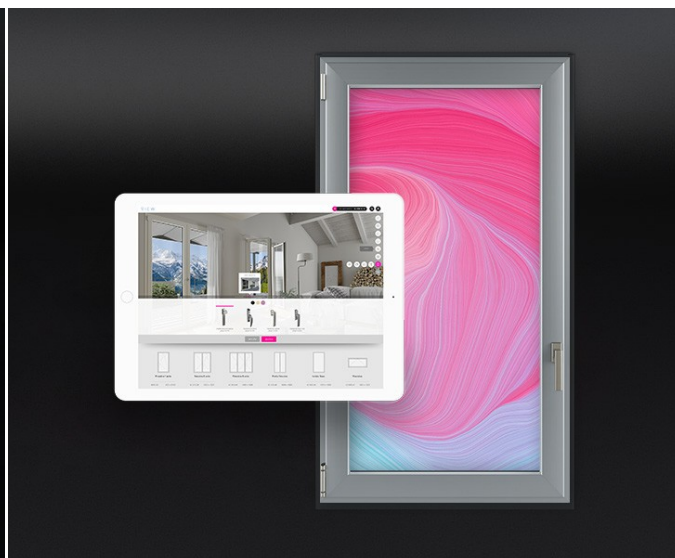

Sight Essential Evo 55"

Display ed espositori per serramenti

Descrizione

SIGHT Essential Evo 55" è il totem con **Display Led 55" 4K Per Showroom Di Serramenti**.

È realizzato con **Materiali Solidi** e **Componenti Elettroniche Durevoli** che gli conferiscono una **Durata D'Utilizzo Di 4 Volte Superiore** rispetto ad uno schermo tradizionale.

Il suo stile pulito e minimale lo rende ideale per tutti quelli showroom che fanno del design e dell'eleganza il loro marchio di fabbrica; **S'Integra Naturalmente In Ogni Spazio Espositivo**.

Lo spessore ridotto della struttura e l'assenza di cornice sul display riescono a **ricreare La Sensazione Di Un Vero Battente Ad Un Anta**, aumentando al massimo l'efficacia emozionale sul cliente.

Connetti il tuo catalogo digitale con i tuoi campioni fisici! Mirror RGB si collega a Sight e ti permette di replicare in digitale qualsiasi prodotto o campione del tuo show-room. Appoggia una finitura, un profilo o un accessorio sulla superficie di Mirror RGB per visualizzare immediatamente ogni dettaglio estetico; i tuoi clienti potranno configurare il loro serramento virtuale mentre toccano con mano ogni elemento che lo caratterizza e che fa parte della tua campionatura.

The Tail

The tail è il media player definitivo per ogni punto vendita 4.0. Ti consente di riprodurre qualsiasi contenuto direttamente attraverso Sight: carica video, locandine, foto, promozioni o pubblicità e avrai un sistema per organizzare, programmare e visualizzare tutto ciò che rappresenta il tuo brand e i tuoi prodotti.