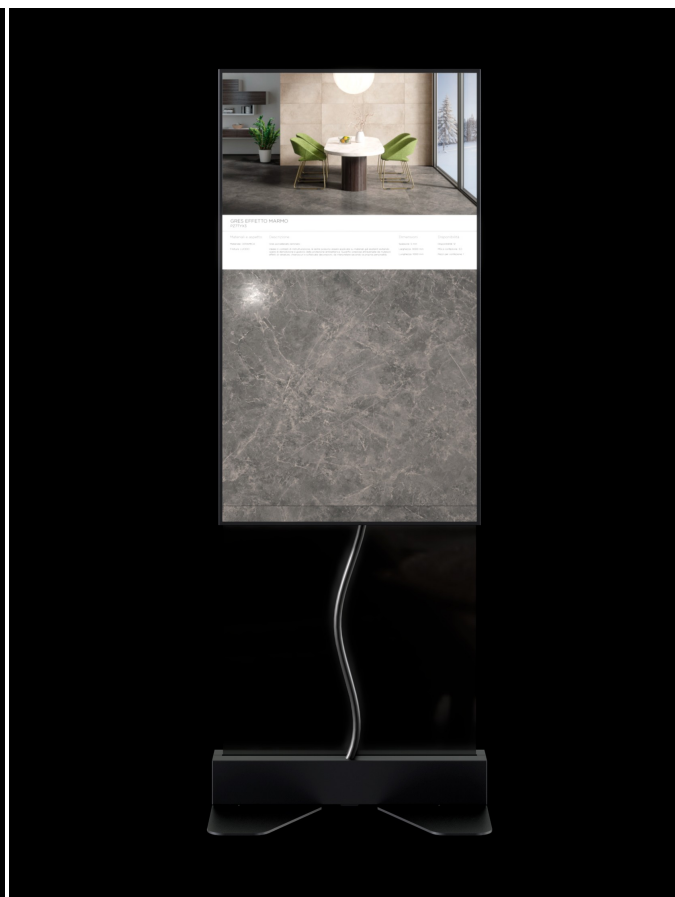

Tile Essential Evo Self