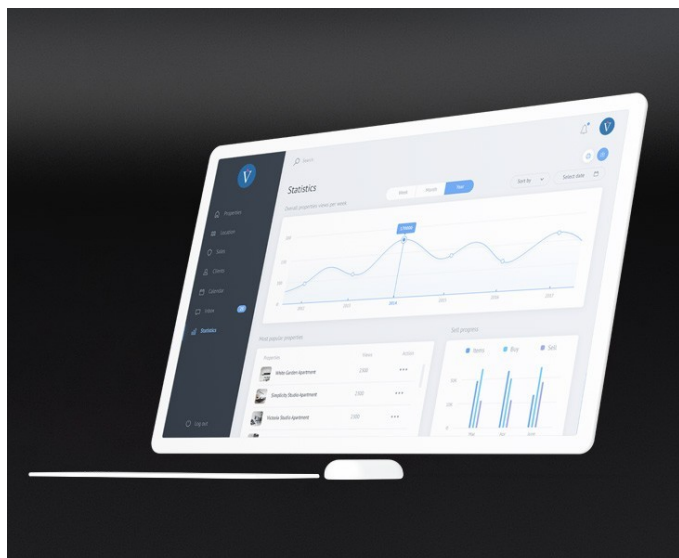

Tile Essential Evo Self

Pantallas y Expositores para Cerramientos

Descripción

TILE Essential Evo Self es el tótem con pantalla LED 4K de 55" para showrooms de pavimentos o revestimientos cerámicos. Está fabricado con materiales sólidos y componentes electrónicos resistentes, sin renunciar a un diseño elegante y extremadamente compacto que lo convierte en el elemento perfecto para cualquier tipo de showroom. Además, está dotado de una base autoportante integrada que permite el uso de tacos si deseas fijarlo al suelo, pero que, a su vez, es fácilmente transportable a ferias, centros comerciales o eventos. Gracias a la plataforma Surface, podrás configurar cerámicas o revestimientos de tu catálogo y mostrar a tus clientes, en tiempo real, cómo quedaría el resultado. Su funcionamiento es muy simple, basta con enchufar el cable de alimentación y conectarlo a la red vía wifi o con un cable de red. TILE Essential Evo Self atraerá a más clientes a tu punto de venta, mejorará la experiencia de compra y te ayudará a proponer y vender mejor los productos, trasladando todas las ventajas del e-commerce directamente a tu punto de venta.

Disponibile

Servicios adicionales

Instalación y guía para la configuración inicial

Disponibile

Formación para el uso del software

Disponibile

VIEW licencia

SURFACE es la plataforma web B2B2C que te permite presentar, configurar y vender tus productos a través de un instrumento simple, digital y atractivo. Cuando SURFACE se conecta a TILE, se transforma en una auténtica atracción, capaz de captar nuevos clientes en tu punto de venta y sumergirlos en una experiencia de compra 4K en tamaño real.

The Tail

The tail es el media player definitivo para todos los puntos de venta 4.0. Te permite reproducir cualquier contenido directamente a través de SIGHT: carga vídeos, logotipos, fotos, promociones o publicidad y te ofrece un sistema para organizar, programar y visualizar todo aquello que representa tu marca y tus productos.