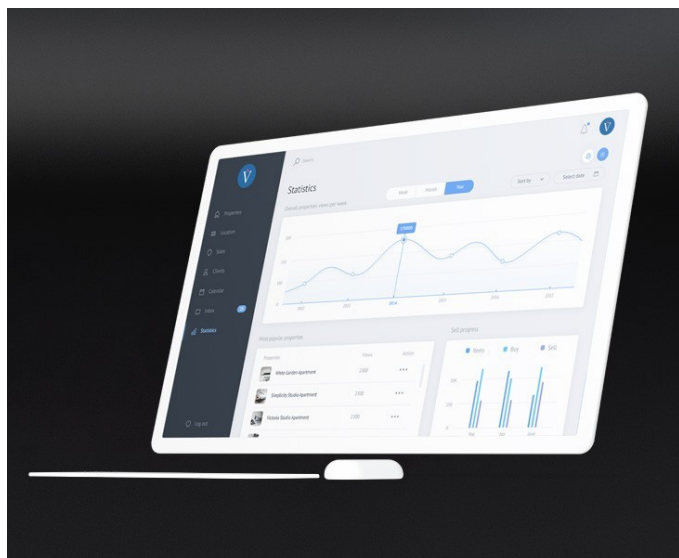

### VIEW licencia

SURFACE es la plataforma web B2B2C que te permite presentar, configurar y vender tus productos a través de un instrumento simple, digital y atractivo. Cuando SURFACE se conecta a TILE, se transforma en una auténtica atracción, capaz de captar nuevos clientes en tu punto de venta y sumergirlos en una experiencia de compra 4K en tamaño real.

### The Tail

The tail es el media player definitivo para todos los puntos de venta 4.0. Te permite reproducir cualquier contenido directamente a través de SIGHT: carga vídeos, logotipos, fotos, promociones o publicidad y te ofrece un sistema para organizar, programar y visualizar todo aquello que representa tu marca y tus productos.