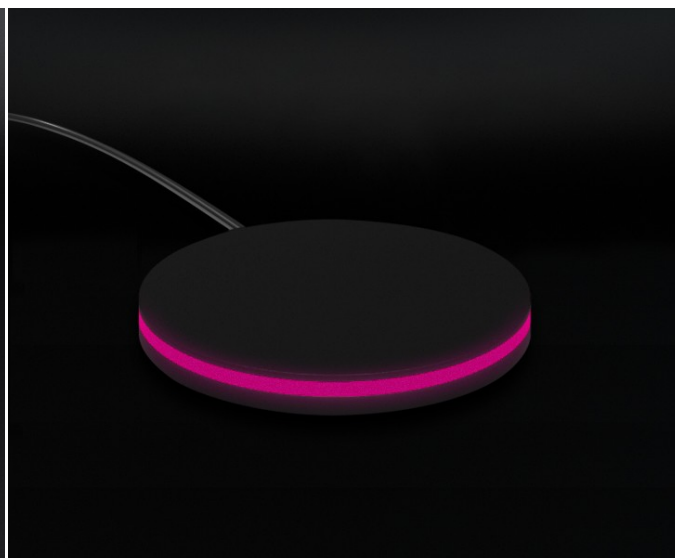

Tecnología RGB

¡Conecta tu catálogo digital con tus muestras físicas! Mirror RGB se conecta a SIGHT y te permite replicar digitalmente cualquier producto o muestra de tu showroom. Apoya un acabado, un perfil o un accesorio en la superficie de Mirror RGB para visualizar inmediatamente cada detalle estético; tus clientes podrán configurar su cerramiento virtual mientras experimentan de primera mano cada elemento que lo caracteriza y que forma parte de tus muestras.