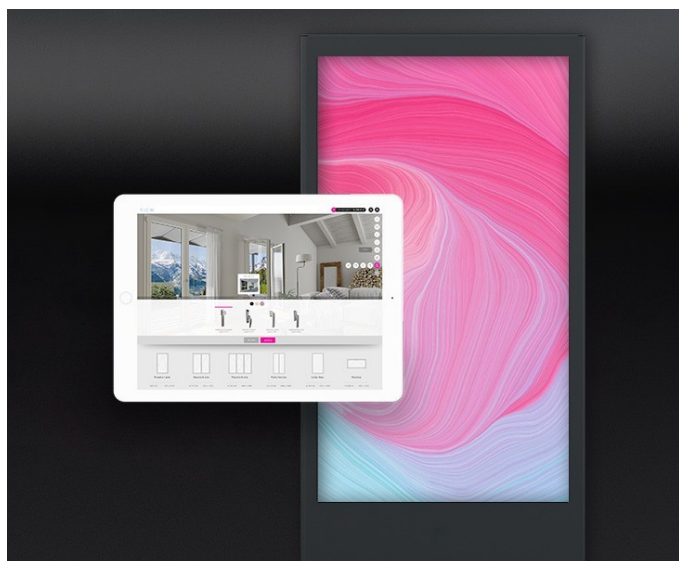

Tile Essential Evo Self

Pantallas y Expositores para Cerramientos

Descripción

TILE Essential Evo Self es el tótem con pantalla LED 4K de 55" para showrooms de pavimentos o revestimientos cerámicos. Está fabricado con materiales sólidos y componentes electrónicos resistentes, sin renunciar a un diseño elegante y extremadamente compacto que lo convierte en el elemento perfecto para cualquier tipo de showroom. Además, está dotado de una base autoportante integrada que permite el uso de tacos si deseas fijarlo al suelo, pero que, a su vez, es fácilmente transportable a ferias, centros comerciales o eventos. Gracias a la plataforma Surface, podrás configurar cerámicas o revestimientos de tu catálogo y mostrar a tus clientes, en tiempo real, cómo quedaría el resultado. Su funcionamiento es muy simple, basta con enchufar el cable de alimentación y conectarlo a la red vía wifi o con un cable de red. TILE Essential Evo Self atraerá a más clientes a tu punto de venta, mejorará la experiencia de compra y te ayudará a proponer y vender mejor los productos, trasladando todas las ventajas del e-commerce directamente a tu punto de venta.

Disponibile

Servicios adicionales

Instalación y guía para la configuración inicial

Disponibile

Formación para el uso del software

Disponibile

VIEW licencia

SURFACE es la plataforma web B2B2C que te permite presentar, configurar y vender tus productos a través de un instrumento simple, digital y atractivo. Cuando SURFACE se conecta a TILE, se transforma en una auténtica atracción, capaz de captar nuevos clientes en tu punto de venta y sumergirlos en una experiencia de compra 4K en tamaño real.

The Tail

The tail es el media player definitivo para todos los puntos de venta 4.0. Te permite reproducir cualquier contenido directamente a través de SIGHT: carga vídeos, logotipos, fotos, promociones o publicidad y te ofrece un sistema para organizar, programar y visualizar todo aquello que representa tu marca y tus productos.