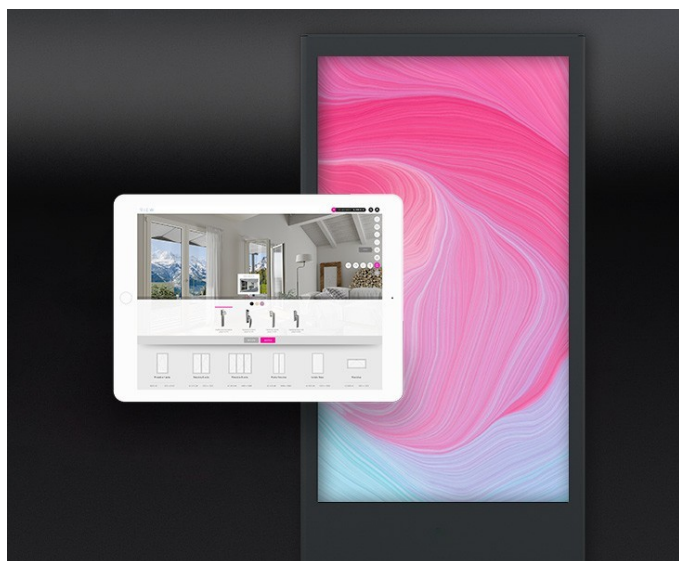

### VIEW licencia

SURFACE es la plataforma web B2B2C que te permite presentar, configurar y vender tus productos a través de un instrumento simple, digital y atractivo. Cuando SURFACE se conecta a TILE, se transforma en una auténtica atracción, capaz de captar nuevos clientes en tu punto de venta y sumergirlos en una experiencia de compra 4K en tamaño real.