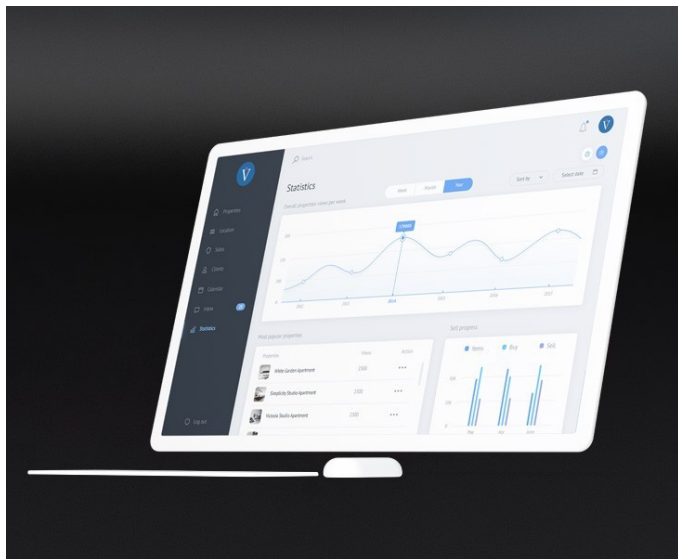

Instalación y guía para la configuración inicial

Disponibile

Formación para el uso del software

VIEW licencia

SURFACE es la plataforma web B2B2C que te permite presentar, configurar y vender tus productos a través de un instrumento simple, digital y atractivo. Cuando SURFACE se conecta a TILE, se transforma en una auténtica atracción, capaz de captar nuevos clientes en tu punto de venta y sumergirlos en una experiencia de compra 4K en tamaño real.

The Tail

The tail es el media player definitivo para todos los puntos de venta 4.0. Te permite reproducir cualquier contenido directamente a través de SIGHT: carga vídeos, logotipos, fotos, promociones o publicidad y te ofrece un sistema para organizar, programar y visualizar todo aquello que representa tu marca y tus productos.