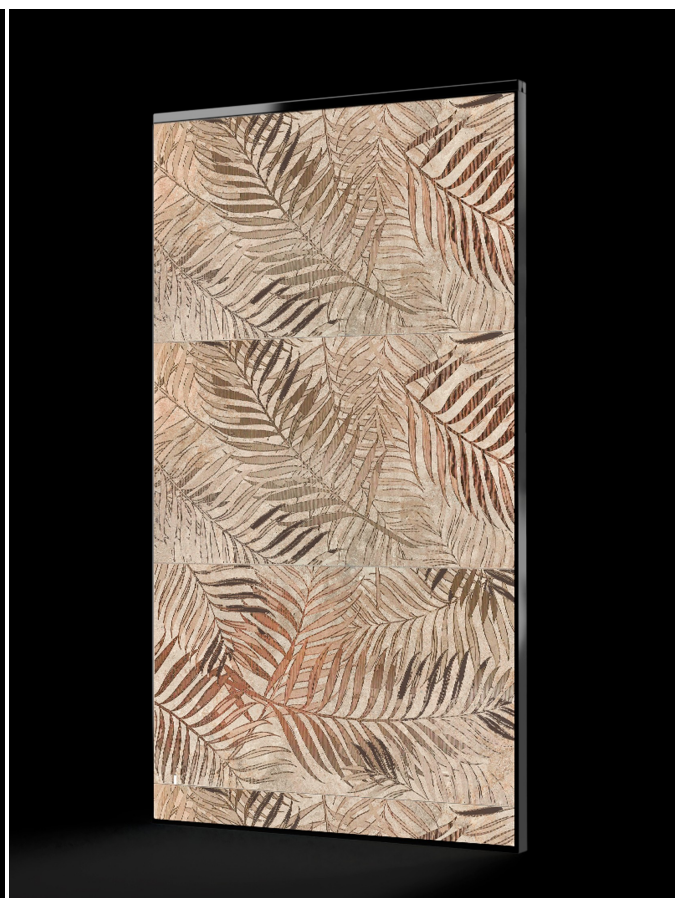

Voilàp Box

Voilàp Box está siempre incluida en la oferta básica y es el elemento de mayor valor añadido del sistema, ya que permite dar vida a los productos mostrándolos en escala 1:1 y en calidad fotorrealista, independientemente del formato de visualización conectado. Voilàp Box está dotada de un colorímetro para garantizar constantemente la perfecta correlación entre el color representado en la pantalla y el color de la muestra física.

Gallery

Voilàp Digital: Tile Essential Evo 85"_1

Voilàp Digital: Tile Essential Evo 85"_2

Voilàp Digital: Tile Essential Evo 85"_2

Voilàp Digital: Tile Essential Evo 85"_2

Voilàp Digital: Tile Essential Evo 85" _2