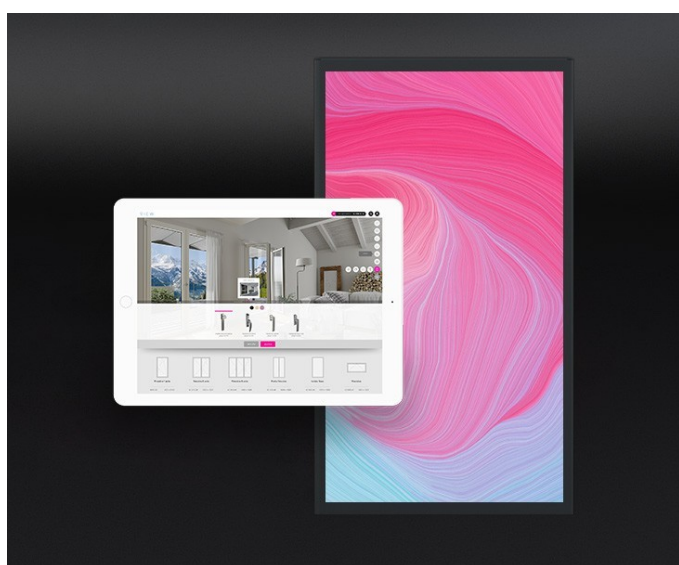

Instalación y guía para la configuración inicial

Disponibile

Formación para el uso del software

VIEW licencia

SURFACE es la plataforma web B2B2C que te permite presentar, configurar y vender tus productos a través de un instrumento simple, digital y atractivo. Cuando SURFACE se conecta a TILE, se transforma en una auténtica atracción, capaz de captar nuevos clientes en tu punto de venta y sumergirlos en una experiencia de compra 4K en tamaño real.

The Tail

The tail es el media player definitivo para todos los puntos de venta 4.0. Te permite reproducir cualquier contenido directamente a través de SIGHT: carga vídeos, logotipos, fotos, promociones o publicidad y te ofrece un sistema para organizar, programar y visualizar todo aquello que representa tu marca y tus productos.