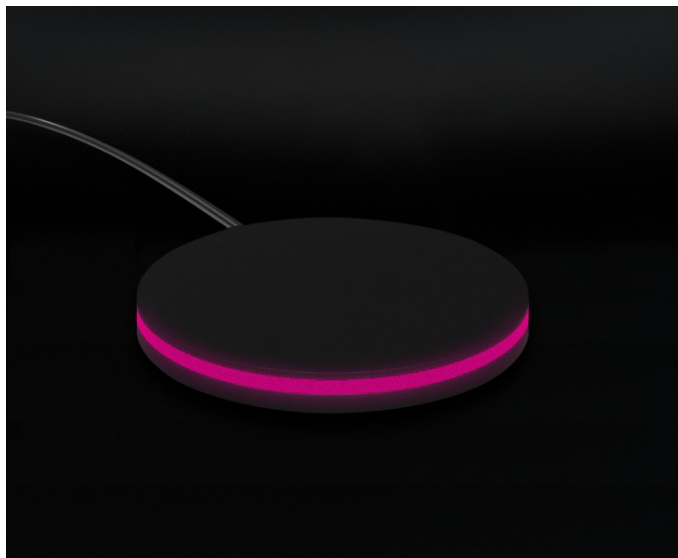

Tecnología RGB

¡Conecta tu catálogo digital con tus muestras físicas! Mirror RGB se conecta a SIGHT y te permite replicar digitalmente cualquier producto o muestra de tu showroom. Apoya un acabado, un perfil o un accesorio en la superficie de Mirror RGB para visualizar inmediatamente cada detalle estético; tus clientes podrán configurar su cerramiento virtual mientras experimentan de primera mano cada elemento que lo caracteriza y que forma parte de tus muestras.