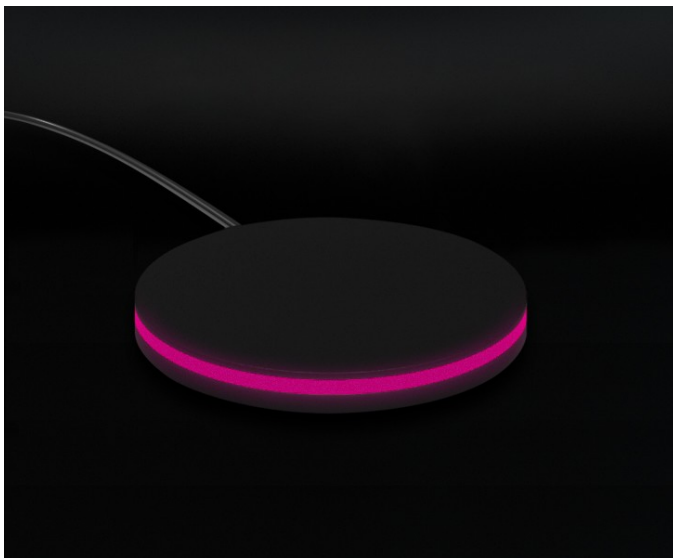

Tecnología RGB

¡Conecta tu catálogo digital con tus muestras físicas! Mirror RGB se conecta a SIGHT y te permite replicar digitalmente cualquier producto o muestra de tu showroom. Apoya un acabado, un perfil o un accesorio en la superficie de Mirror RGB para visualizar inmediatamente cada detalle estético; tus clientes podrán configurar su cerramiento virtual mientras experimentan de primera mano cada elemento que lo caracteriza y que forma parte de tus muestras.