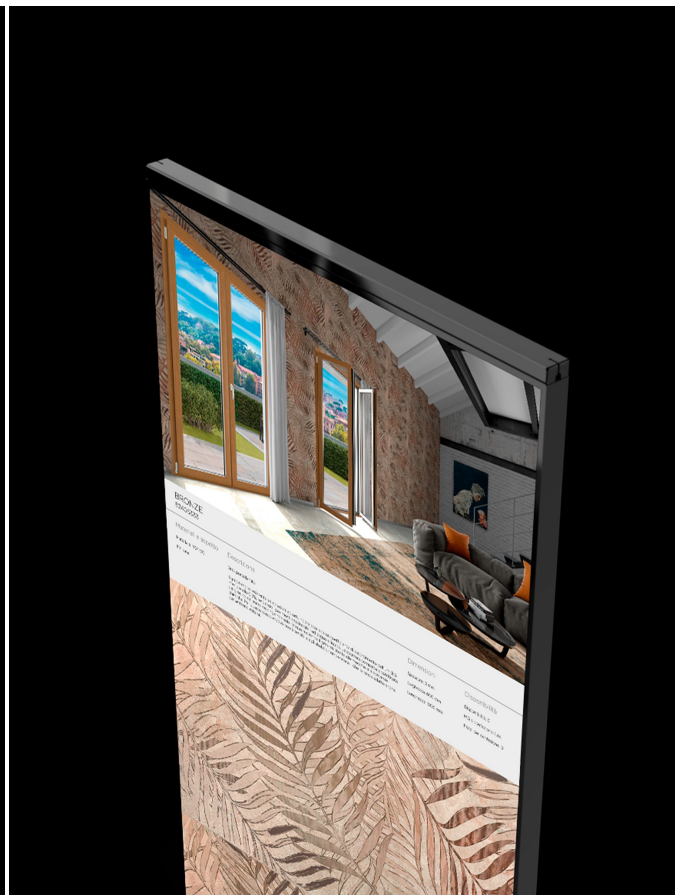

Tile Essential Evo 75"