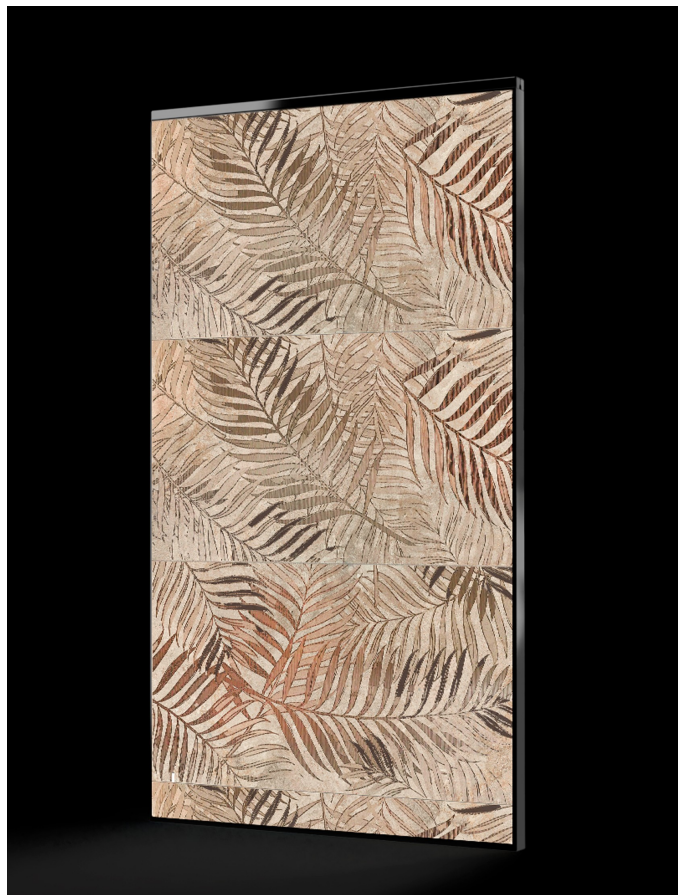

Gallery

Tile Essential Evo 75"