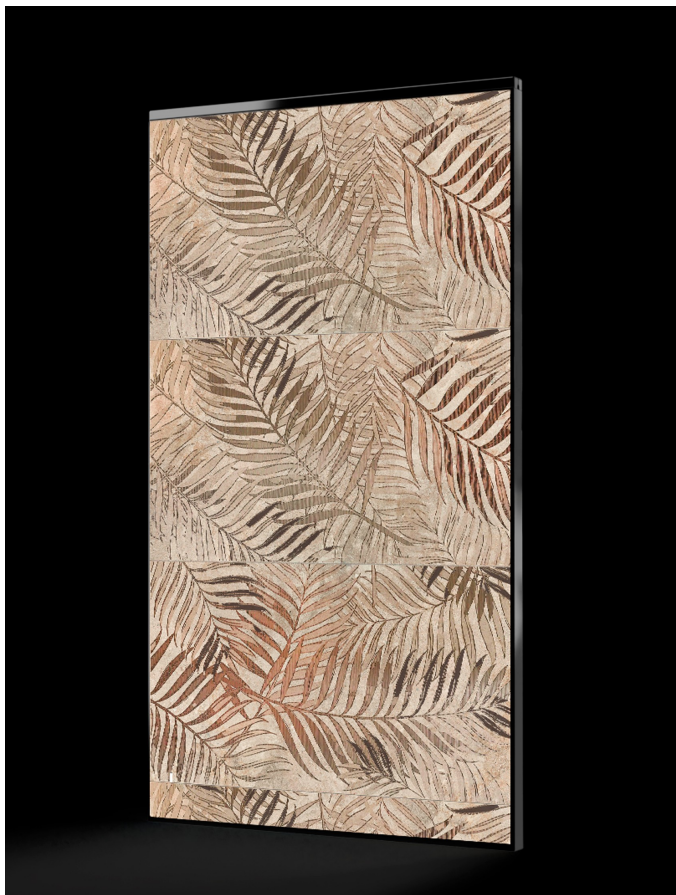

Gallery

Tile Essential Evo 75"