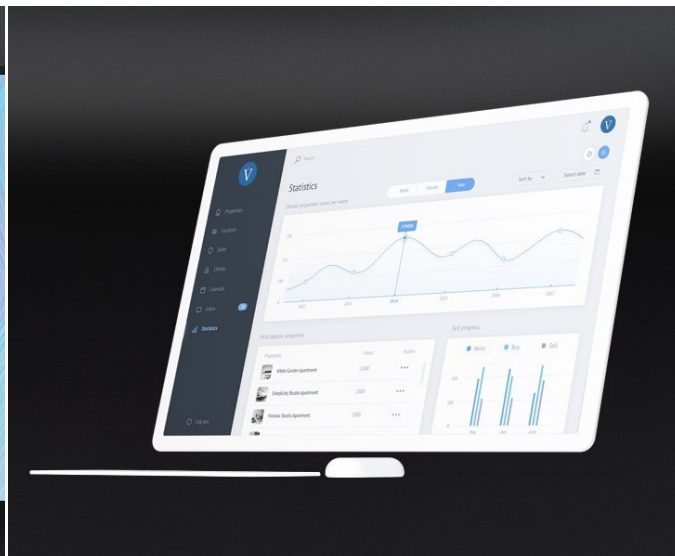

Disponibile

Formación para el uso del software

Disponibile

Voilàp Box

Voilàp Box está siempre incluida en la oferta básica y es el elemento de mayor valor añadido del sistema, ya que permite dar vida a los productos mostrándolos en escala 1:1 y en calidad fotorrealista, independientemente del formato de visualización conectado. Voilàp Box está dotada de un colorímetro para garantizar constantemente la perfecta correlación entre el color representado en la pantalla y el color de la muestra física.

Licenza SURFACE

SURFACE es la plataforma web B2B2C que te permite presentar, configurar y vender tus productos a través de un instrumento simple, digital y atractivo. Cuando SURFACE se conecta a TILE, se transforma en una auténtica atracción, capaz de captar nuevos clientes en tu punto de venta y sumergirlos en una experiencia de compra 4K en tamaño real.

The Tail

The Tail es el media player definitivo para todos los puntos de venta 4.0. Te permite reproducir cualquier contenido directamente a través de SIGHT: carga vídeos, logotipos, fotos, promociones o publicidad y te ofrece un sistema para organizar, programar y visualizar todo aquello que representa tu marca y tus productos.