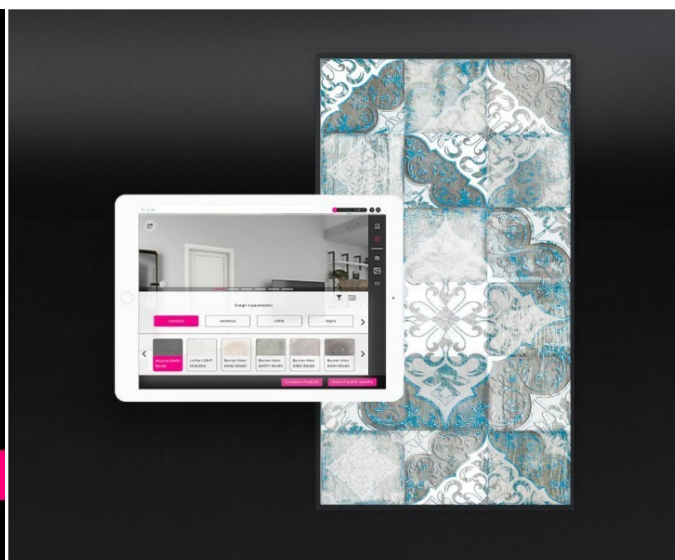

Disponibile

Formación para el uso del software

Disponibile

Voilàp Box

Voilàp Box está siempre incluida en la oferta básica y es el elemento de mayor valor añadido del sistema, ya que permite dar vida a los productos mostrándolos en escala 1:1 y en calidad fotorrealista, independientemente del formato de visualización conectado. Voilàp Box está dotada de un colorímetro para garantizar constantemente la perfecta correlación entre el color representado en la pantalla y el color de la muestra física.

Licenza SURFACE

SURFACE es la plataforma web B2B2C que te permite presentar, configurar y vender tus productos a través de un instrumento simple, digital y atractivo. Cuando SURFACE se conecta a TILE, se transforma en una auténtica atracción, capaz de captar nuevos clientes en tu punto de venta y sumergirlos en una experiencia de compra 4K en tamaño real.