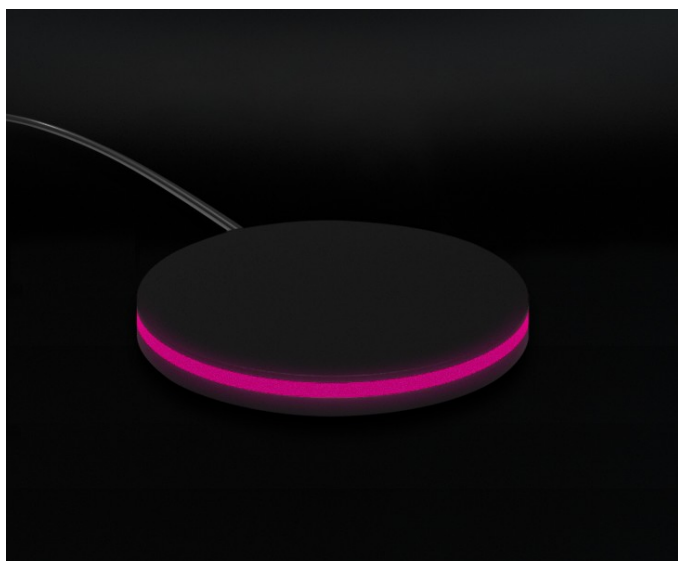

Tecnología RGB

¡Conecta tu catálogo digital con tus muestras físicas! Mirror RGB se conecta a SIGHT y te permite replicar digitalmente cualquier producto o muestra de tu showroom. Apoya un acabado, un perfil o un accesorio en la superficie de Mirror RGB para visualizar inmediatamente cada detalle estético; tus clientes podrán configurar su cerramiento virtual mientras experimentan de primera mano cada elemento que lo caracteriza y que forma parte de tus muestras.