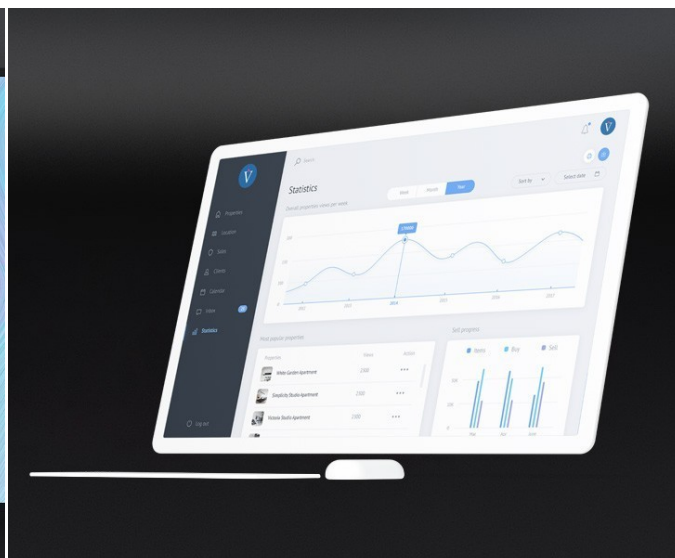

Disponibile

Formación para el uso del software

Disponibile

Voilàp Box

Voilàp Box está siempre incluida en la oferta básica y es el elemento de mayor valor añadido del sistema, ya que permite dar vida a los productos mostrándolos en escala 1:1 y en calidad fotorrealista, independientemente del formato de visualización conectado. Voilàp Box está dotada de un colorímetro para garantizar constantemente la perfecta correlación entre el color representado en la pantalla y el color de la muestra física.

Licenza SURFACE

SURFACE es la plataforma web B2B2C que te permite presentar, configurar y vender tus productos a través de un instrumento simple, digital y atractivo. Cuando SURFACE se conecta a TILE, se transforma en una auténtica atracción, capaz de captar nuevos clientes en tu punto de venta y sumergirlos en una experiencia de compra 4K en tamaño real.

The Tail

The Tail es el media player definitivo para todos los puntos de venta 4.0. Te permite reproducir cualquier contenido directamente a través de SIGHT: carga vídeos, logotipos, fotos, promociones o publicidad y te ofrece un sistema para organizar, programar y visualizar todo aquello que representa tu marca y tus productos.