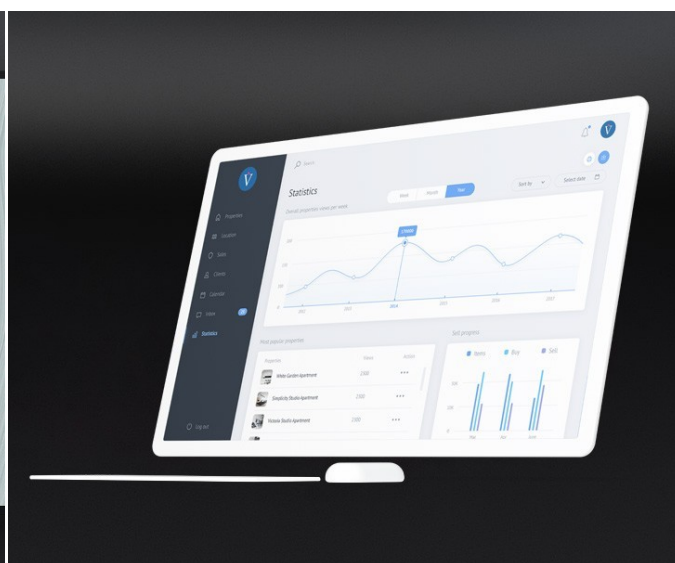

Tile Essential Evo 55"

Pantallas y Expositores para Cerramientos

Descripción

Tile Essential EVO 55 es el tótem con pantalla LED 4K de 55" para showrooms de cerámicas, superficies y revestimientos. Tile Essential EVO 55 permite representar de manera digital cualquier tipo de superficie, reproduciendo todos los detalles estéticos, con un nivel de realismo nunca visto, para aumentar el efecto emocional en tus clientes. Está fabricado con materiales sólidos y componentes electrónicos resistentes que le confieren una duración de uso 4 veces superior con respecto a los expositores tradicionales. Tile Essential EVO 55 está dotado de una estructura minimalista que permite su instalación sin dejar ningún cable a la vista, para que pueda integrarse elegantemente con el diseño de cualquier showroom. Su estructura suspendida, además de brindar elegancia al punto de venta, permite elevar el panel a la altura adecuada, para tener una visión frontal de la muestra de superficie a tamaño real. Gracias a la plataforma digital Surface, el producto mostrado puede configurarse en tiempo real, lo que ofrece a tu cliente la posibilidad de analizar cualquier detalle estético, simular varios patrones de colocación y comparar muestras distintas de manera más eficaz. Tile Essential EVO 55" redefine la experiencia de compra de los productos cerámicos, trasladando todas las ventajas de la experiencia e-commerce directamente a tu punto de venta.

Disponibile

Formación para el uso del software

Disponibile

The Tail

The tail es el media player definitivo para todos los puntos de venta 4.0. Te permite reproducir cualquier contenido directamente a través de SIGHT: carga vídeos, logotipos, fotos, promociones o publicidad y te ofrece un sistema para organizar, programar y visualizar todo aquello que representa tu marca y tus productos.