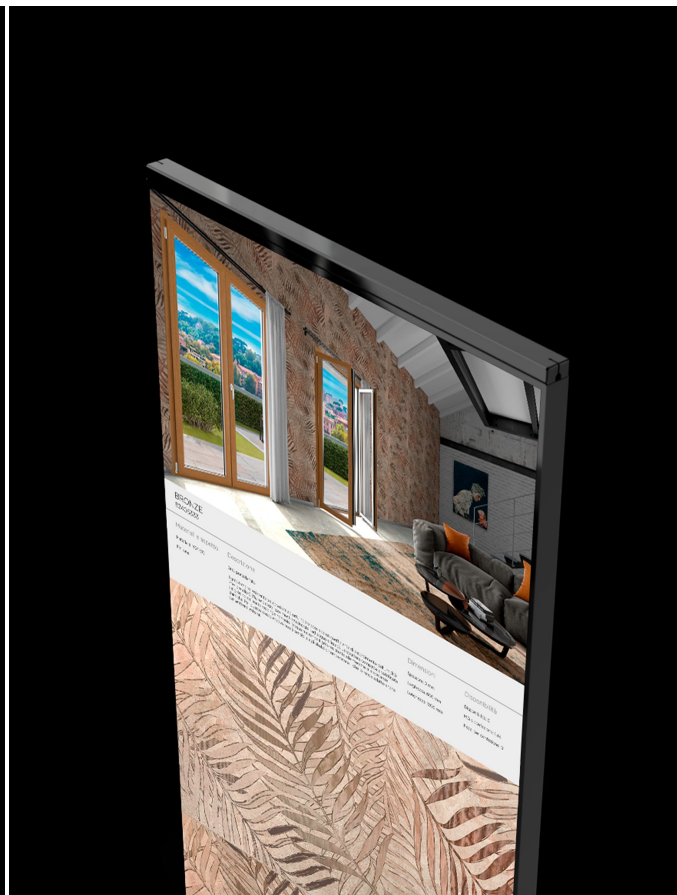

Voilàp Digital: Tile Essential Evo 55" _2