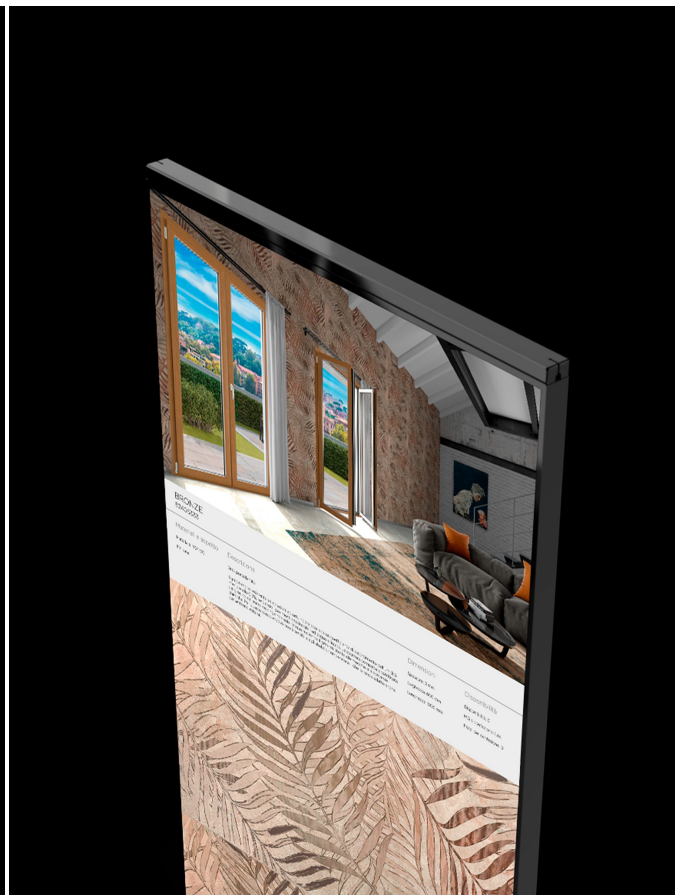

Voilàp Digital: Tile Essential Evo 55" _2