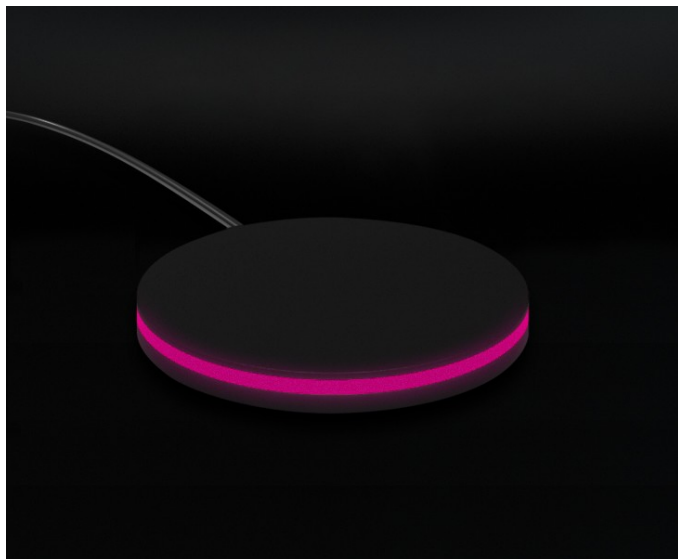

Tecnología RGB

¡Conecta tu catálogo digital con tus muestras físicas! Mirror RGB se conecta a SIGHT y te permite replicar digitalmente cualquier producto o muestra de tu showroom. Apoya un acabado, un perfil o un accesorio en la superficie de Mirror RGB para visualizar inmediatamente cada detalle estético; tus clientes podrán configurar su cerramiento virtual mientras experimentan de primera mano cada elemento que lo caracteriza y que forma parte de tus muestras.