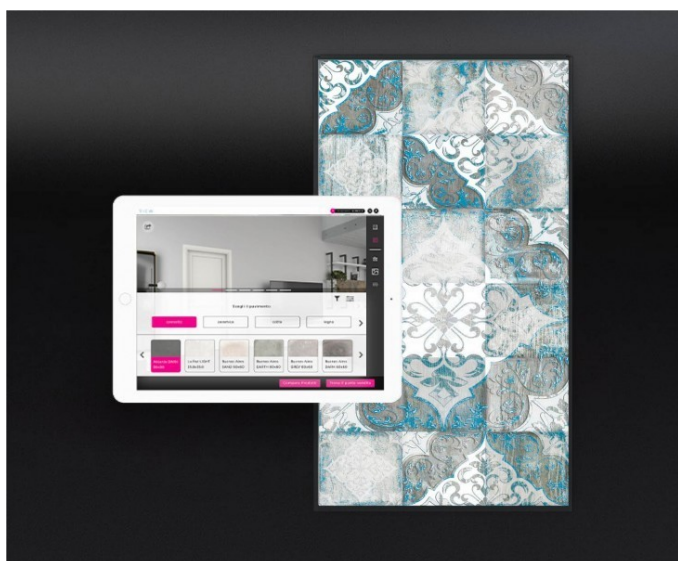

Disponibile

Formación para el uso del software

Disponibile

The Tail

The tail es el media player definitivo para todos los puntos de venta 4.0. Te permite reproducir cualquier contenido directamente a través de SIGHT: carga vídeos, logotipos, fotos, promociones o publicidad y te ofrece un sistema para organizar, programar y visualizar todo aquello que representa tu marca y tus productos.

Tecnología RGB

¡Conecta tu catálogo digital con tus muestras físicas! Mirror RGB se conecta a SIGHT y te permite replicar digitalmente cualquier producto o muestra de tu showroom. Apoya un acabado, un perfil o un accesorio en la superficie de Mirror RGB para visualizar inmediatamente cada detalle estético; tus clientes podrán configurar su cerramiento virtual mientras experimentan de primera mano cada elemento que lo caracteriza y que forma parte de tus muestras.

Voilàp Box

Voilàp Box está siempre incluida en la oferta básica y es el elemento de mayor valor añadido del sistema, ya que permite dar vida a los productos mostrándolos en escala 1:1 y en calidad fotorrealista, independientemente del formato de visualización conectado. Voilàp Box está dotada de un colorímetro para garantizar constantemente la perfecta correlación entre el color representado en la pantalla y el color de la muestra física.