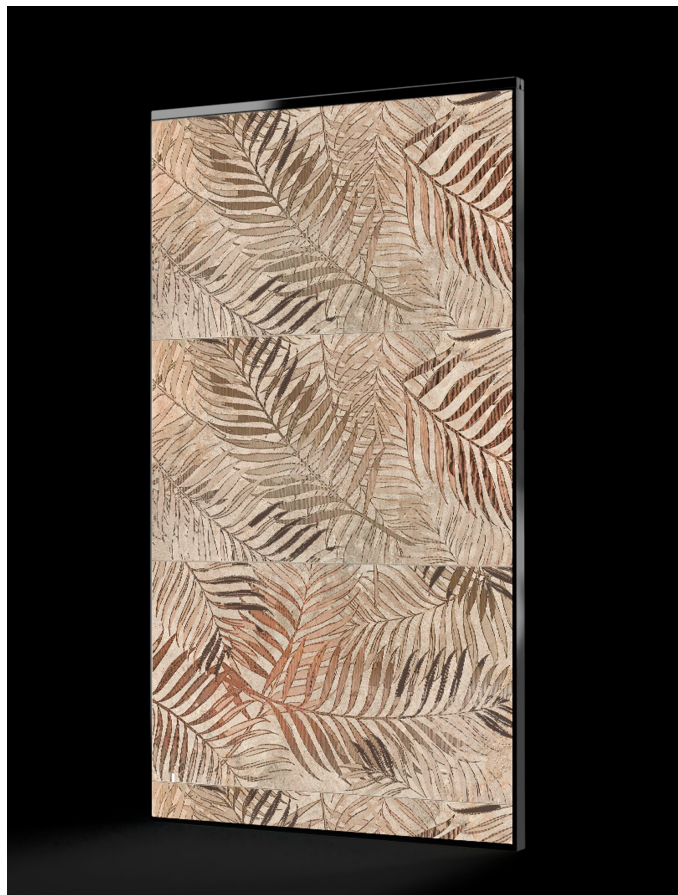

Gallery

Voilàp Digital: Tile Essential Evo 55" _1