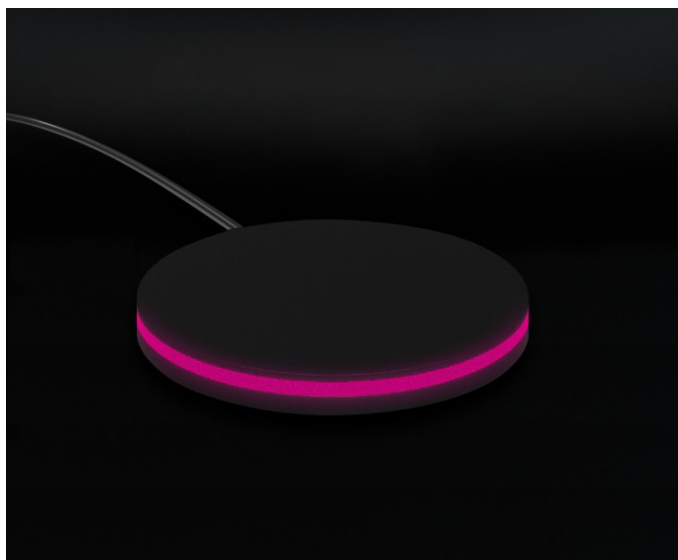

Embalaje

Embalaje de cartón + palé de madera

Incluso

Garantía

Garantía estándar de 12 meses, según lo dispuesto en el contrato

Incluso

Ampliación de la garantía, aparte de la incluida, hasta 24 meses

Disponibile

Servicios adicionales

Instalación y guía para la configuración inicial

Disponibile

Formación para el uso del software

Disponibile

Tecnología RGB

¡Conecta tu catálogo digital con tus muestras físicas! Mirror RGB se conecta a SIGHT y te permite replicar digitalmente cualquier producto o muestra de tu showroom. Apoya un acabado, un perfil o un accesorio en la superficie de Mirror RGB para visualizar inmediatamente cada detalle estético; tus clientes podrán configurar su cerramiento virtual mientras experimentan de primera mano cada elemento que lo caracteriza y que forma parte de tus muestras.