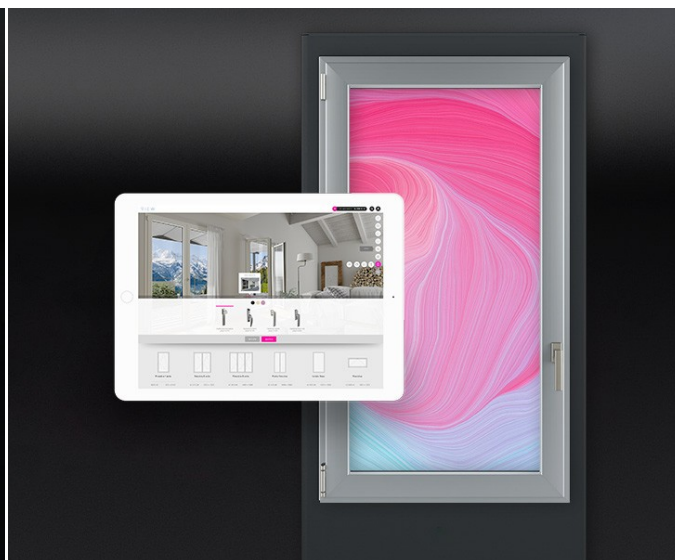

# Sight Essential Evo Self 55"

Pantallas y expositores para cerramientos

## Descripción

SIGHT Essential Evo Self es el tótem con pantalla LED 4K de 55" para showrooms de cerramientos. Está fabricado con materiales sólidos y componentes electrónicos resistentes, sin renunciar a un diseño elegante y extremadamente compacto que lo convierte en el elemento perfecto para cualquier tipo de showroom. Además, está dotado de una base autoportante integrada que permite el uso de tacos si deseas fijarlo al suelo, pero que, a su vez, es fácilmente transportable a ferias, centros comerciales o eventos. Gracias a la plataforma View, podrás configurar cualquier producto de tu catálogo y mostrar a tus clientes, en tiempo real, cómo quedará su cerramiento. Su funcionamiento es muy simple, basta con enchufar el cable de alimentación y conectarlo a la red vía wifi o con un cable de red. SIGHT Essential Evo Self atraerá a más clientes a tu punto de venta, mejorará la experiencia de compra y te ayudará a proponer y vender mejor los productos, trasladando todas las ventajas del e-commerce directamente a tu punto de venta.

### Tecnología RGB

¡Conecta tu catálogo digital con tus muestras físicas! Mirror RGB se conecta a SIGHT y te permite replicar digitalmente cualquier producto o muestra de tu showroom. Apoya un acabado, un perfil o un accesorio en la superficie de Mirror RGB para visualizar inmediatamente cada detalle estético; tus clientes podrán configurar su cerramiento virtual mientras experimentan de primera mano cada elemento que lo caracteriza y que forma parte de tus muestras.