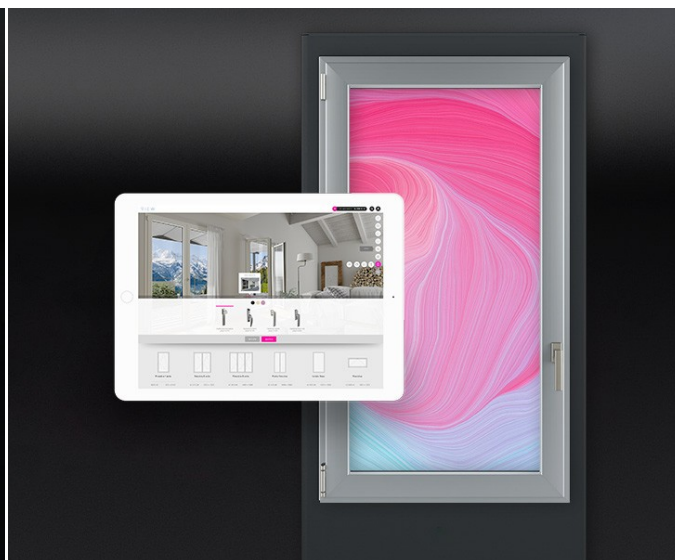

VIEW licencia

VIEW es la plataforma web B2B2C que te permite presentar, configurar y vender tus productos a través de un instrumento simple, digital y atractivo. Cuando VIEW se conecta a SIGHT, se transforma en una auténtica atracción, capaz de captar nuevos clientes en tu punto de venta y sumergirlos en una experiencia de compra 4K en tamaño real.