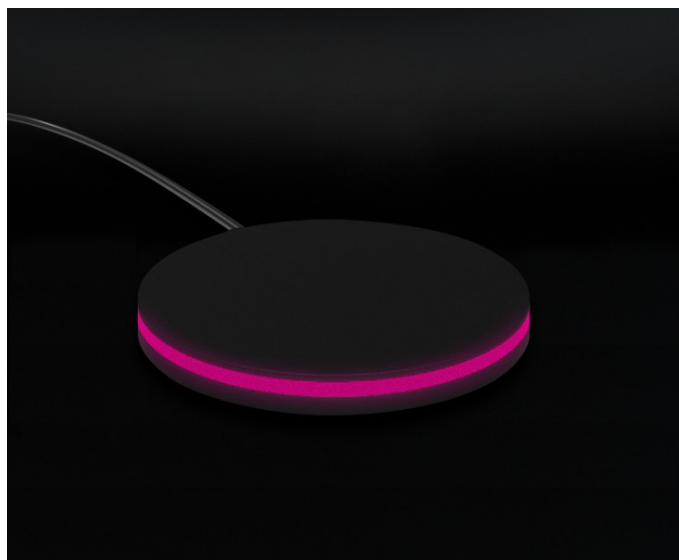

Embalaje

Embalaje de cartón + palé de madera

Incluso

Garantía

Garantía estándar de 12 meses, según lo dispuesto en el contrato

Incluso

Ampliación de la garantía, aparte de la incluida, hasta 24 meses

Disponibile

Servicios adicionales

Instalación y guía para la configuración inicial

Disponibile

Formación para el uso del software

Disponibile

Tecnología RGB

¡Conecta tu catálogo digital con tus muestras físicas! Mirror RGB se conecta a SIGHT y te permite replicar digitalmente cualquier producto o muestra de tu showroom. Apoya un acabado, un perfil o un accesorio en la superficie de Mirror RGB para visualizar inmediatamente cada detalle estético; tus clientes podrán configurar su cerramiento virtual mientras experimentan de primera mano cada elemento que lo caracteriza y que forma parte de tus muestras.