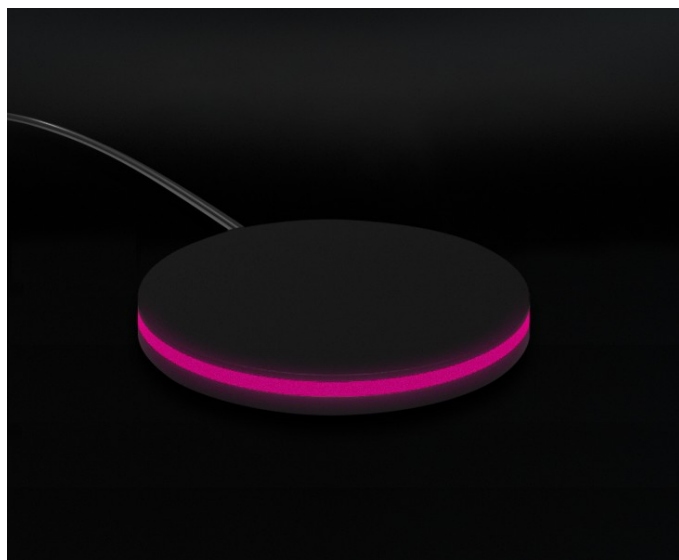

Embalaje

Caja de cartón con poliestireno + Palé de madera

Incluso

Garantía

Garantía estándar de 12 meses, según lo dispuesto en el contrato

Incluso

Ampliación de la garantía, aparte de la incluida, hasta 24 meses

Disponibile

Servicios adicionales

Instalación y guía para la configuración inicial

Disponibile

Formación para el uso del software

Disponibile

Tecnología RGB

¡Conecta tu catálogo digital con tus muestras físicas! Mirror RGB se conecta a SIGHT y te permite replicar digitalmente cualquier producto o muestra de tu showroom. Apoya un acabado, un perfil o un accesorio en la superficie de Mirror RGB para visualizar inmediatamente cada detalle estético; tus clientes podrán configurar su cerramiento virtual mientras experimentan de primera mano cada elemento que lo caracteriza y que forma parte de tus muestras.