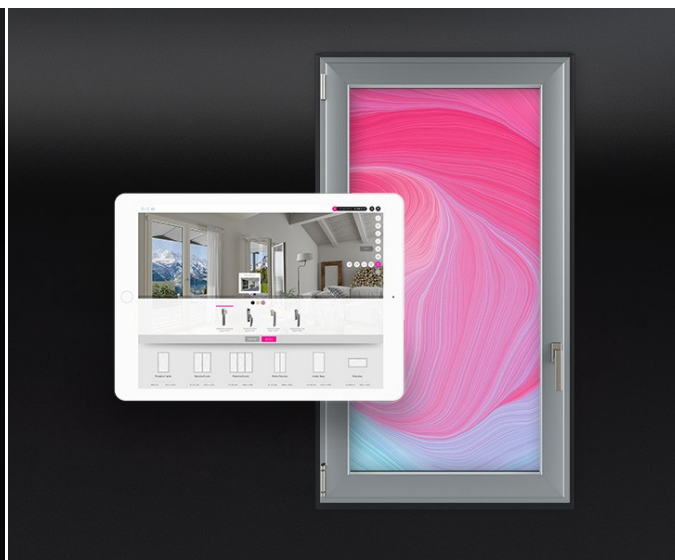

Sight Essential Evo 55"

Pantallas y expositores para cerramientos

Descripción

SIGHT Essential Evo 55" es el tótem con pantalla LED 4K de 55" para showrooms de cerramientos. Está fabricado con materiales sólidos y componentes electrónicos resistentes que le confieren una duración de uso 4 veces superior con respecto a los expositores tradicionales. Con una pantalla ultraluminosa de 700 nits, SIGHT Essential Evo 55" no tiene problemas para mantener la calidad constante de la imagen en cualquier condición de luz, incluso estando iluminado directamente por los rayos solares. Su estilo definido y minimalista lo convierte en el elemento ideal para todos los showrooms que hacen del diseño y la elegancia su sello, ya que se integra de forma natural en cualquier espacio expositivo. El espesor reducido de la estructura y su pantalla sin bordes logran recrear la sensación de una verdadera ventana de una sola hoja, lo que aumenta al máximo el efecto emocional en el cliente. Gracias a la plataforma digital View, el producto mostrado puede configurarse en tiempo real, lo que ofrece a tu cliente la posibilidad de analizar cualquier detalle en escala real, visualizando cualquier combinación estética posible de manera simple y rápida. SIGHT Essential Evo 55" redefine la experiencia de compra y te ayuda a proponer y vender los productos de la mejor manera posible, trasladando todas las ventajas del e-commerce directamente a tu punto de venta.

Disponibile

Formación para el uso del software

Disponibile

Tecnología RGB

¡Conecta tu catálogo digital con tus muestras físicas! Mirror RGB se conecta a SIGHT y te permite replicar digitalmente cualquier producto o muestra de tu showroom. Apoya un acabado, un perfil o un accesorio en la superficie de Mirror RGB para visualizar inmediatamente cada detalle estético; tus clientes podrán configurar su cerramiento virtual mientras experimentan de primera mano cada elemento que lo caracteriza y que forma parte de tus muestras.